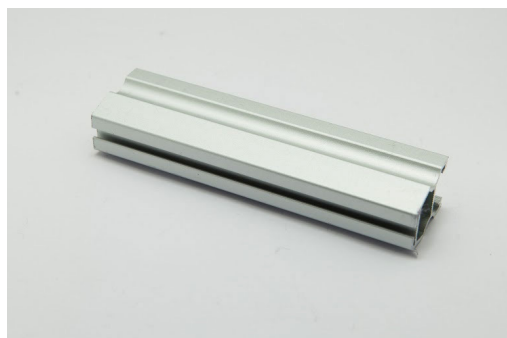

# Профили для шкафа купе

---

Квадро С 1050 Венге

Квадро С 1050 Серебро

Класик SLIM Серебро

Класик SLIM Шампань

Модус А07 Беж

Модус А07 Венге

Модус А07 Золото

Модус А07 Серебро

Овальний Браж-золото

С 200 Венге- матовый

С 200 Венге-матовый

С 200 Венге