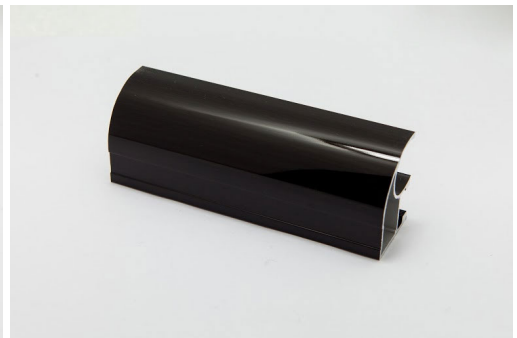

Модус А07 Золото

Модус А07 Серебро

Овальний Браж-золото

# Профили для шкафа купе

---

Овальный Браж

С 200 Беж-глянец

С 200 Беж

С 200 Браж-графит

С 200 Браж

С 200 Бук

С 200 Венге- матовый

С 200 Венге-матовый

С 200 Венге