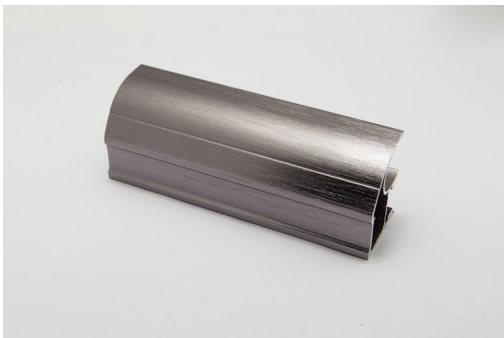

# Профили для шкафа купе

---

Овальный Браж

С 200 Беж-глянец

С 200 Беж

С 200 Браж-графит

С 200 Браж

С 200 Бук

С 200 Венге- матовый

С 200 Венге-матовый

С 200 Венге