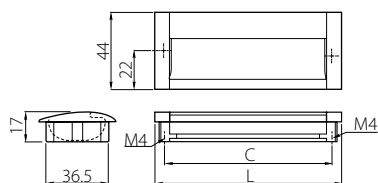

Uchwyt UA-326/2 Handle UA-326/2 / Ручка UA-326/2

Index: UA-326...-01, UA--326...-06
(C) (color) (C)

- Material: aluminum
  Material: aluminium
  Материал: алюминий

- Kolor:
  Color:
  Цвет:

C	96	128	160	192
L	108	140	172	204