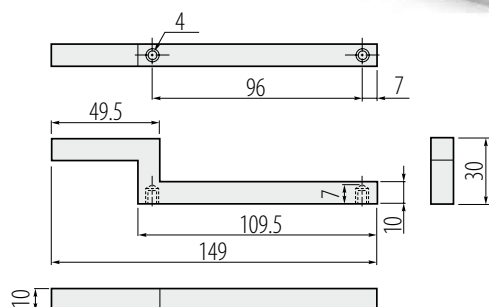

Uchwyt ALRA Uchwyt ALRA / Uchwyt ALRA

Index: UZ-ALRA096-...
(color)

- Material: ZnAl
  Material: ZnAl
  Материал: ZnAl

Kolor:
Color: 01 06
Цвет: