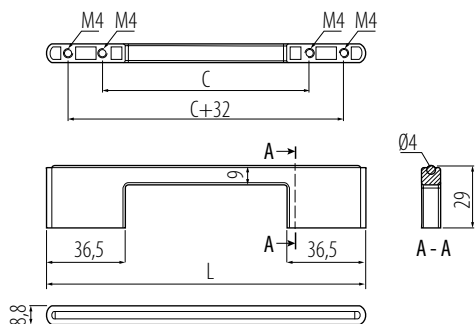

Uchwyt UZ-ASTI Handle UZ-ASTI / Ручка UZ-ASTI

Index: UZ-ASTI.../...-01
(C)

Material: ZnAl
Material: ZnAl
Материал: ZnAl

Kolor:
Color:
Цвет:

C	96 / 128	192 / 244	288 / 320
L	148	245	340