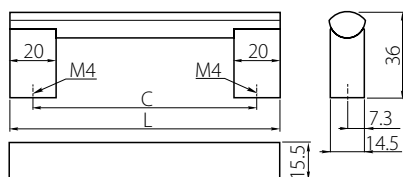

C	96	128	160	192
L	108	140	172	204

Uchwyt UA-A3 Handle UA-A3 / Ручка UA-A3

Index: UA-AA-03-...
(C)

- Material: aluminum
Material: aluminium
Материал: алюминий

- Kolor: 
Color:
Цвет:

C	96	128	160	192	256	320
L	128	160	192	224	288	352