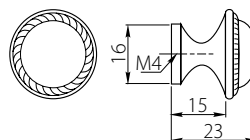

Kolekcja uchwytów RENNES Handles collection RENNES Коллекция ручек RENNES

- Material: ZnAl
  Material: ZnAl
  Материал: ZnAl

Kolor:
Color:
Цвет: