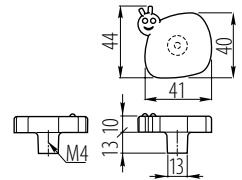

UM-KID-B-001