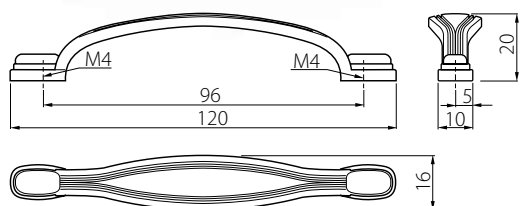

Uchwyt UZ-12 Handle UZ-12 / Ручка UZ-12

Index: UZ-12-096-04

- Material: ZnAl
  Material: ZnAl
  Материал: ZnAl

Kolor:
Color:
Цвет: