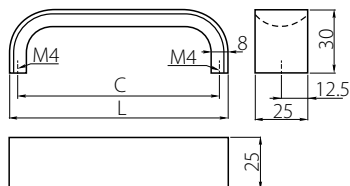

Kolor:
Color: 
Цвет:

C	128	160
L	151	189

Uchwyt UA-340 Handle UA-340 / Ручка UA-340

Index: UA-00-340...
(C)

- Material: aluminum
Material: aluminium
Материал: алюминий

Kolor: 
Color: 
Цвет: 

C	128	160	192	224	256	320
L	137	169	201	233	265	329