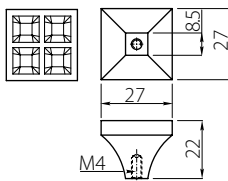

Gałka UZ-02C Knob UZ-02C / Ручка UZ-02C

Index: UZ-02CF27-01

· Material: ZnAl
Material: ZnAl
Материал: ZnAl

· Kolor:
Color:
Цвет: