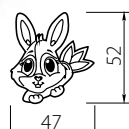

Gumowe uchwyty dziecięce - zwierzęta świata

Rubber-made child handles - animals of the world

Резиновые детские ручки - звери мира

Index: UM-KID-.-001