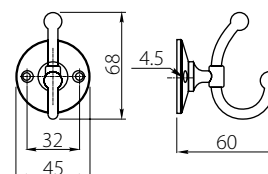

Wieszak D70 Hook D70 / Вешалка D70

Index: WZ-D-070-...
(color)

· Material: ZnAl
Material: ZnAl
Материал: ZnAl

· Kolor:
Color:
Цвет: