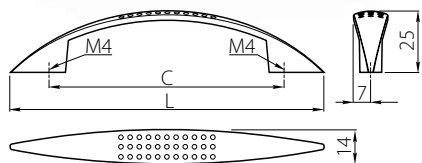

C	96	128
L	121	164

Uchwyt UZ-04 Handle UZ-04 / Ручка UZ-04

Index: UZ-04-...-...
(C) (color)

- Material: ZnAl
Material: ZnAl
Материал: ZnAl

- Kolor: 01 02 03 05
Color: 01 02 03 05
Цвет: 01 02 03 05

Uchwyt UZ-05 Handle UZ-05 / Ручка UZ-05