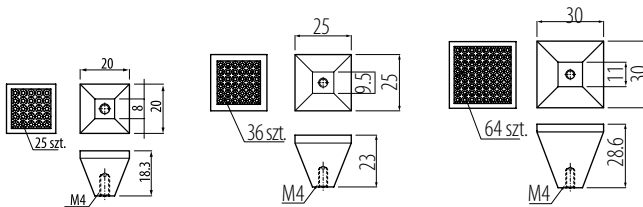

· Kolor: 
Color: 
Цвет: 

C	64	96	128
L	76	108	140
S	14	14	17.5
X	22x3	31 x 3	41 x 4

Gałka UZ-CRO Knob UZ-CRO / Ручка UZ-CRO

Index: UZ-CR0033-A1, UZ-CR0033-B1, UZ-CR0033-C1

· Material: ZnAl
Material: ZnAl
Материал: ZnAl