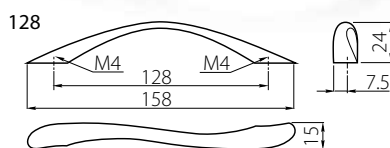

Uchwyt UZ-04 Handle UZ-04 / Ручка UZ-04

Index: UZ-04-...-...
(C) (color)

- Material: ZnAl
  Material: ZnAl
  Материал: ZnAl

- Kolor: 01 02 03 05
  Color: 01 02 03 05
  Цвет: 01 02 03 05