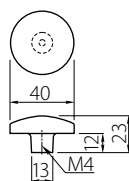

UM-KID-E-001