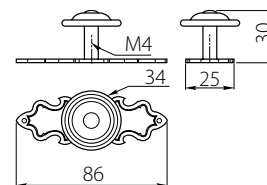

Gałka GZ-1136

Knob GZ-1136 / Ручка GZ-1136

Index: GZ-WP1136-04

· Materiał: ZnAl
Material: ZnAl
Материал: ZnAl

· Kolor:
Color:
Цвет: