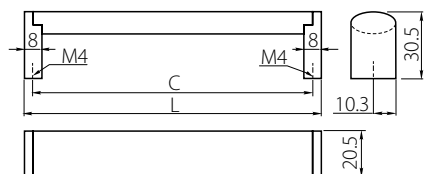

Uchwyt UZ-682 Handle UZ-682 / Ручка UZ-682

Index: UZ-682...-06
(C)

Material: ZnAl / stal
Material: ZnAl / steel
Материал: ZnAl / сталь

Kolor:
Color:
Цвет:

C	128	160	192	224	256	320	416	480
L	136	170	209	232	266	329	425	489