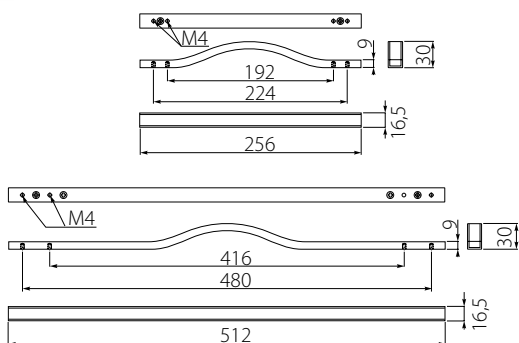

Uchwyt UA-DOPPIO Handle UA-DOPPIO / Ручка UA-DOPPIO

Index: UA-DOPPIO...-01
(C)

- Material: aluminum
  Material: aluminium
  Материал: алюминий

Kolor:
Color:
Цвет:

C	192/224	416/480
L	256	512