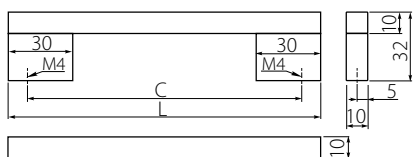

Uchwyt UA-18 Handle UA-18 / Ручка UA-18

Index: UA-18-.....*, UA-A18...-...**
(C) (L) (C) [color]

- *index aluminium / алюминий
- ** index stal szczotkowana, chrom
  brushed steel, chrome
  шлифованная сталь, хром

Material: aluminium
Material: aluminium
Материал: алюминий

Kolor:
Color: 01 05 06
Цвет:

C	128	160	192	224	256	320	400	416	480
L	146	178	210	242	274	338	418	434	498