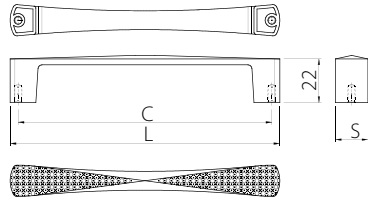

Uchwyt UZ-COMO

Handle UZ-COMO / Ручка UZ-COMO

Index: UZ-COMO...-01
(C)

Material: ZnAl
Material: ZnAl
Материал: ZnAl

Kolor:
Color:
Цвет:

C	96	128	160
L	104	135	170