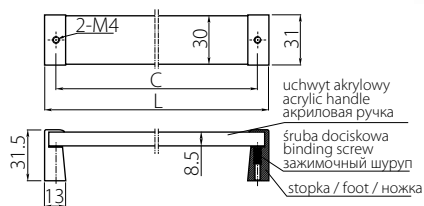

Uchwyt akrylowy OLIVA Acrylic handle OLIVA / Акриловая ручка OLIVA

Index: UZ-O...PR-01
(C)

- Material: ZnAl / akryl
  Material: ZnAl / acryl
  Материал: ZnAl / акрил
- Kolor: +
  Color: +
  Цвет: +

Rozmiar:
Size:

C	160	192	256
L	174	207	271

Размер:

C	160	192	256
L	174	207	271