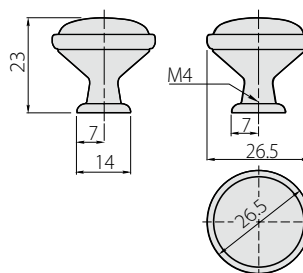

Gałka J4

Knob J4 / Ручка J4

Index: GP-0728-J4-
(motyw)
(pattern)
(рисунок)

· Materiał: ZnAl + porcelana
Material: ZnAl + porcelain
Материал: ZnAl + фарфор

· Kolor:
Color:
Цвет: