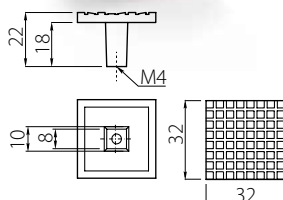

· Kolor: 01 (E1) 04 (E3)
Color:
Цвет:

Uchwyty 888 E4 Handle 888 E4 / Ручка 888 E4

Index: UZ-888...-E4
(C)

· Material: ZnAl
Material: ZnAl
Материал: ZnAl

· Kolor: 04
Color:
Цвет:

C	96	128
L	121	158

Index: UZ-888032-E4