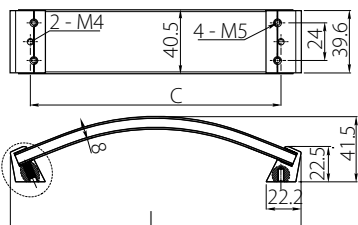

Uchwyt szklany ROSES Glass handle ROSES / Стекланная ручка ROSES

Index: UZ-R...PR-01, UZ-R...BI-01, UZ-RS...-20
(C) (C) (C)

- Material: aluminium / szkło
  Material: aluminium / glass
  Материал: алюминий / стекло

- Kolor:
  Color:
  Цвет:

Rozmiar:
Size:
Размер:

C	160	256
L	185	280