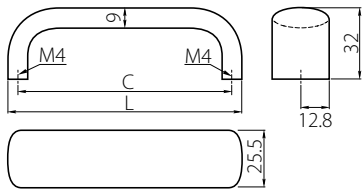

Uchwyt UA-340 Handle UA-340 / Ручка UA-340

Index: UA-00-340...
(C)

- Material: aluminum
  Material: aluminium
  Материал: алюминий

Kolor:
Color:
Цвет:

C	128	160	192	224	256	320
L	137	169	201	233	265	329

Uchwyt UA-347 Handle UA-347 / Ручка UA-347

Index: UA-00-347...
(C)

- Material: aluminum
  Material: aluminium
  Материал: алюминий

Kolor:
Color:
Цвет:

C	128	160	192	224	256	320
L	136	168	200	232	264	328

**

Uchwyt UA-326/1 Handle UA-326/1 / Ручка UA-326/1

UA-00-326...*, UA-01-326...**
(C) (C)

*

- *index aluminium / алюминий

- ** index stal szczotkowana
  brushed steel
  шлифованная сталь

- Material: aluminum
  Material: aluminium
  Материал: алюминий

Kolor: * / ** +
Color: / +
Цвет: / +

C	96	128	160
L	108	140	172