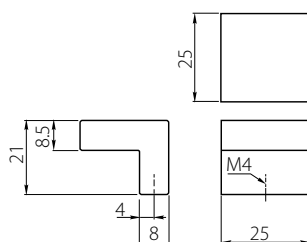

Uchwyt UZ-55 Handle UZ-55 / Ручка UZ-55

Index: UZ-55-025-...
(color)

- Material: ZnAl
  Material: ZnAl
  Материал: ZnAl

Kolor:
Color: 01 05
Цвет: