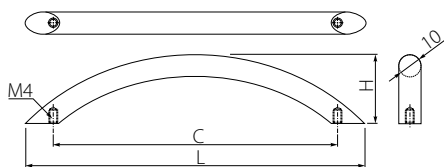

Uchwyt US-C7 Handle US-C7 / Ручка US-C7

Index: US-C7-...-...
(C) (color)

- Material: stal
  Material: steel
  Материал: сталь

- Kolor:
  Color:
  Цвет:

C	96	128	160	192	224	256	288	320	352
L	119	153	188	227	253	289	325	359	406