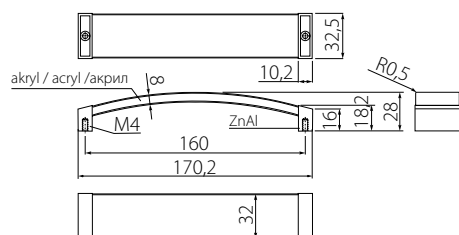

Uchwyt UZ-ACRYL Handle UZ-ACRYL / Ручка UZ-ACRYL

Index: UZ-ACRYL-Z111160

- Material: ZnAl / akryl
  Material: ZnAl / acryl
  Материал: ZnAl / акрил
- Kolor: +
  Color: +
  Цвет: +