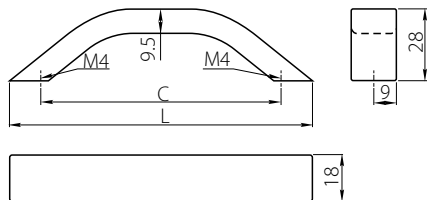

C	160	192	256	320
L	179	211	275	339

Uchwyt UA-313

Handle UA-313 / Ручка UA-313

Index: UA-00-313...
(C)

- Material: aluminum
Material: aluminium
Материал: алюминий

Color: 
Цвет: 

C	128	160	192
L	150	182	214

Uchwyt UA-315