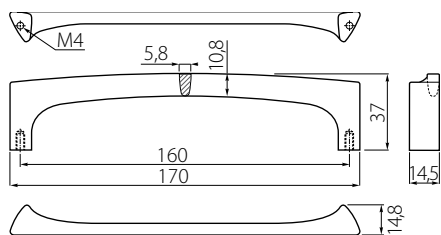

Uchwyt TORINO Handle TORINO / Ручка TORINO

Index: UZ-TORINO160-01

- Material: ZnAl
  Material: ZnAl
  Материал: ZnAl
- Color:
  Color:
  Цвет: