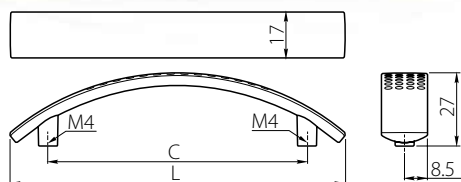

Uchwyt UZ-14 Handle UZ-14 / Ручка UZ-14

Index: UZ-14-...-...
(C) (color)

· Material: ZnAl
Material: ZnAl
Материал: ZnAl

· Kolor:
Color:
Цвет: