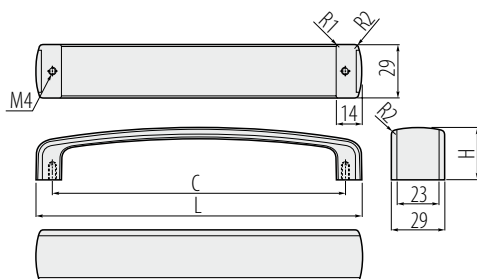

Uchwyt MONZA Handle MONZA / Ручка MONZA

Index: UZ-MONZA...-...
(C)(color)

- Material: ZnAl + aluminium
  Material: ZnAl + aluminium
  Материал: ZnAl + алюминий

Kolor:
Color: 10 20
Цвет:

C	160	256	384