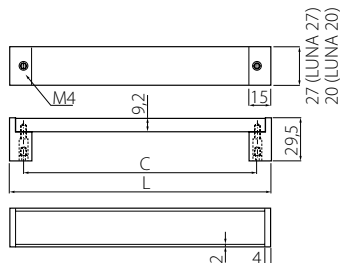

Kolor: 
Color:
Цвет:

C	96	128	160	192	224	256	320
L	111	143	175	207	239	271	335

Uchwyt ARES Handle ARES / Ручка ARES

Index: UA-ARSG30-20

- Material: aluminum
Material: aluminium
Материал: алюминий

Kolor: 
Color:
Цвет: