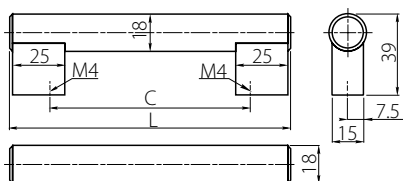

C	160	192	256	320
L	179	211	275	339

Uchwyt UA-313

Handle UA-313 / Ручка UA-313

Index: UA-00-313...
(C)

- Material: aluminum
Material: aluminium
Материал: алюминий

Color: 
Цвет: 

C	128	160	192
L	150	182	214

Uchwyt UA-315