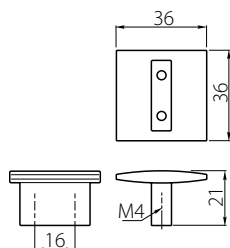

Uchwyt UZ-880 Handle UZ-880 / Ручка UZ-880

Index: UZ-880016-01

- Materiał: ZnAl
  Material: ZnAl
  Материал: ZnAl

· Kolor:
Color:
Цвет: