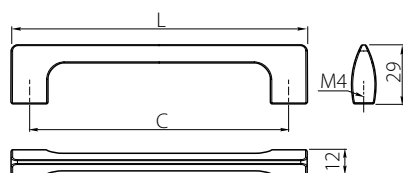

Uchwyt UZ-814 Handle UZ-814 / Ручка UZ-814

Index: UZ-814...-...
(C) (color)

· Materiał: ZnAl
Material: ZnAl
Материал: ZnAl

· Kolor:
Color:
Цвет:

*UZ-814...-02 na specjalne zamówienie / for special order / товар доступен по запросу

C	128	256
L	146	274