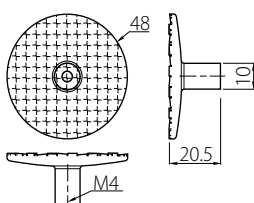

Uchwyt 888 B1/B3
Handle B1/B3 / Ручка B1/B3

Index: UZ-888000-B1

Material: ZnAl
Material: ZnAl
Материал: ZnAl

Color: 01 (B1) 04 (B3)
Color: 01 (B1) 04 (B3)
Цвет: 01 (B1) 04 (B3)