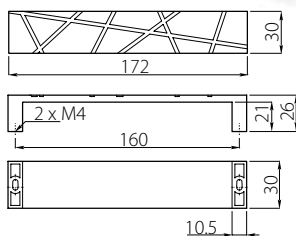

Index: UZ-R...PR-01, UZ-R...BI-01, UZ-RS...-20
(C) (C) (C)

- Material: aluminium / szkło
Material: aluminium / glass
Материал: алюминий / стекло

- Kolor:
Color:
Цвет:

- Rozmiar:
Size:
Размер:

C	160	256
L	185	280