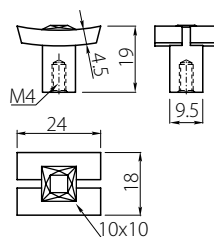

Gałka GZ-71C

Knob GZ-71C / Ручка GZ-71C

Index: GZ-71C024-01

Material: ZnAl
Material: ZnAl
Материал: ZnAl

Kolor:
Color:
Цвет: