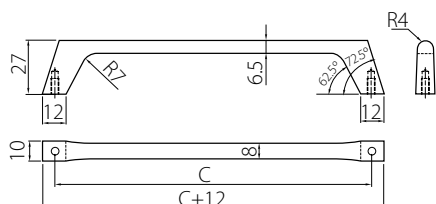

Uchwyt UZ-G2 Handle UZ-G2 / Ручка UZ-G2

Index: UZ-G2-...-...
(C) (color)

Material: ZnAl
Material: ZnAl
Материал: ZnAl

Color: 01 06
Color:
Цвет:

C	160	224
L	172	236