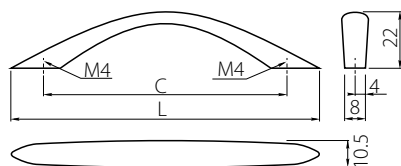

Uchwyt UZ-01 Handle UZ-01 / Ручка UZ-01

Index: UZ-01-...-...
(C) (color)

- Material: ZnAl
  Material: ZnAl
  Материал: ZnAl

- Kolor: 01 02 03 05
  Color: 01 02 03 05
  Цвет: 01 02 03 05

C	96	128
L	121	164