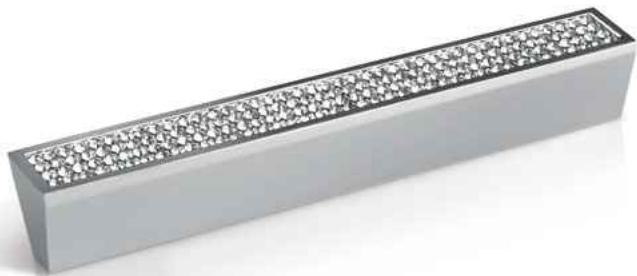

Uchwyt UZ-CRA Handle UZ-CRA / Ручка UZ-CRA

Index: UZ-CRA...-...
(C) (model)

· Material: ZnAl
Material: ZnAl
Материал: ZnAl

· Kolor:
Color:
Цвет:

C	64	96	128
L	76	108	140
S	14	14	17.5
X	22x3	31 x 3	41 x 4