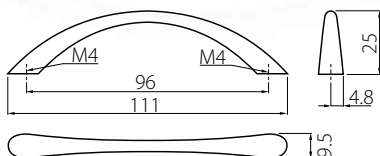

Uchwyt UZ-07 Handle UZ-07 / Ручка UZ-07

Index: UZ-07-096-...
(color)

- Material: ZnAl
  Material: ZnAl
  Материал: ZnAl

- Kolor:
- Color: 01 02 03 05
- Цвет: 01 02 03 05