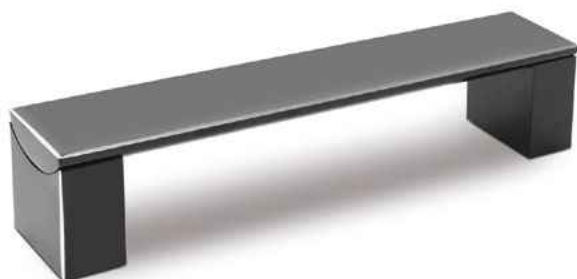

C	96	128	160	192	224	256	288	320	480
L	116	148	180	212	244	276	307	340	500