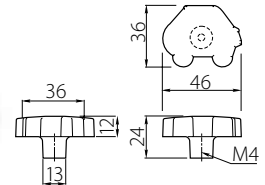

UM-KID-D-001