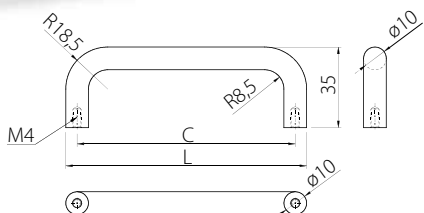

Uchwyt US-C7 Handle US-C7 / Ручка US-C7

Index: US-C7-...-...
(C) (color)

- Material: stal
Material: steel
Материал: сталь

- Kolor:
Color:
Цвет:

C	96	128	160	192	224	256	288	320	352
L	119	153	188	227	253	289	325	359	406