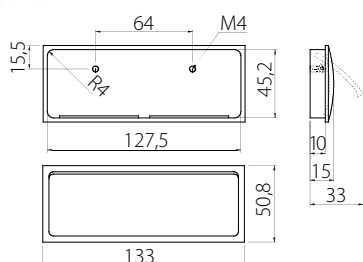

Uchwyt UZ-R132 Handle UZ-R132 / Ручка UZ-R132

Index: UZ-R132-A1-...
(color)

- Material: ZnAl
  Material: ZnAl
  Материал: ZnAl
- Color:
  Color:
  Цвет: