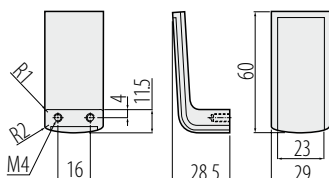

Uchwyt MONZA16 Handle MONZA16 / Ручка MONZA16

Index: UZ-MONZA16-...
(color)

- Materiał: ZnAl + aluminium
  Material: ZnAl + aluminium
  Материал: ZnAl + алюминий

· Kolor:
Color:
Цвет: