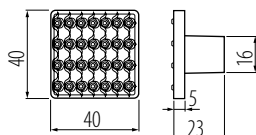

Uchwyt UZ-CRA14 Handle UZ-CRA14 / Ручка UZ-CRA14

Index: UZ-CRA14...
(C)

· Material: ZnAl
Material: ZnAl
Материал: ZnAl

· Kolor: 
Color: 
Цвет: 

L	166	230	358
C	128	192	320

Gałka IZIS Knob IZIS / Ручка IZIS