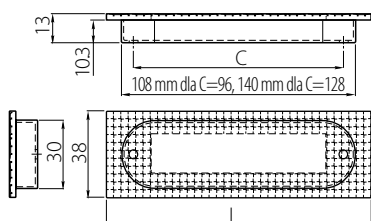

Kolekcja uchwytów mozaikowych
Collection of mosaic handles
Коллекция мозаиковых ручек

Uchwyt 888 A1/A3
Handle A1/A3 / Ручка A1/A3

Index: UZ-888...-A1
(C)

Material: ZnAl
Material: ZnAl
Материал: ZnAl

Color: 01 (A1) 04 (A3)
Color: 01 (A1) 04 (A3)
Цвет: 01 (A1) 04 (A3)

C	96	128
L	121	158