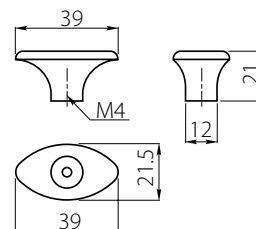

Gałka GZ-1148

Knob GZ-1148 / Ручка GZ-1148

Index: GZ-WP1148-04

· Materiał: ZnAl
Material: ZnAl
Материал: ZnAl

· Kolor:
Color:
Цвет: