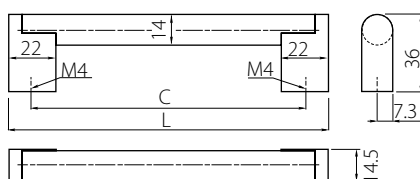

Uchwyt UZ-334 Handle UZ-334 / Ручка UZ-334

Index: UZ-334...-06
(C)

- Material: ZnAl / stal
  Material: ZnAl / steel
  Материал: ZnAl / сталь

- Kolor:
  Color:
  Цвет:

C	128	160	192	256
L	144	175	206	272

Uchwyt UZ-335 Handle UZ-335 / Ручка UZ-335

Index: UZ-335...-06
(C)

- Material: ZnAl / stal
  Material: ZnAl / steel
  Материал: ZnAl / сталь

- Kolor:
  Color:
  Цвет:

C	128	160	192	256
L	137	169	212	265

Uchwyt UZ-336 Handle UZ-336 / Ручка UZ-336

Index: UZ-336...-06
(C)

- Material: ZnAl / stal
  Material: ZnAl / steel
  Материал: ZnAl / сталь

- Kolor:
  Color:
  Цвет:

C	128	160	192	256	320	416	480
L	148	182	213	276	340	436	500