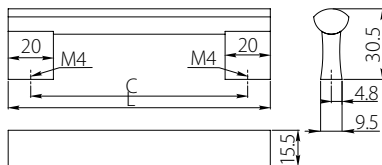

Uchwyt UA-B311 Handle UA-B311 / Ручка UA-B311

Index: UA-B0-311...*, UA-B311...01**
(C) (C)

- *index aluminium / алюминий
- ** index stal szcztkowana, chrom
  brushed steel, chrome
  шлифованная сталь, хром
- Material: aluminum
  Material: aluminium
  Материал: алюминий

Kolor:
Color:
Цвет:

C	96	128	160	192	224	256	288	320	480
L	116	148	180	212	244	276	307	340	500

Uchwyty ARES Handle ARES / Ручка ARES

Index: UA-ARS...-20
(C)

- Material: aluminum
  Material: aluminium
  Материал: алюминий

Kolor:
Color:
Цвет:

C	96	128	160	192	224	256	320
L	111	143	175	207	239	271	335

Uchwyt ARES Handle ARES / Ручка ARES

Index: UA-ARSG30-20

- Material: aluminum
  Material: aluminium
  Материал: алюминий

Kolor:
Color:
Цвет: