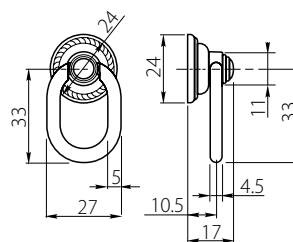

Kolekcja uchwytów RENNES Handles collection RENNES Коллекция ручек RENNES

- Material: ZnAl
  Material: ZnAl
  Материал: ZnAl

Kolor:
Color:
Цвет: