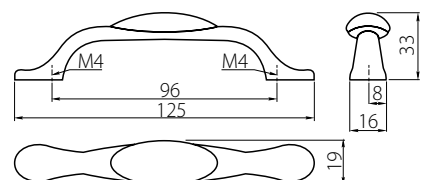

Uchwyt 728P Handle 728P / Ручка 728P

Index: UP-WP0728-P.
(motyw)
(pattern)
(рисунок)

- Materiał: ZnAl + porcelana
  Material: ZnAl + porcelain
  Материал: ZnAl + фарфор
- Kolor:
  Color:
  Цвет: