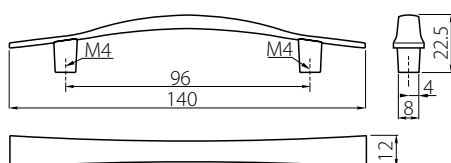

Uchwyt UZ-13 Handle UZ-13 / Ручка UZ-13

Index: UZ-13-096-...
(color)

· Material: ZnAl
Material: ZnAl
Материал: ZnAl

· Kolor:
Color:
Цвет: