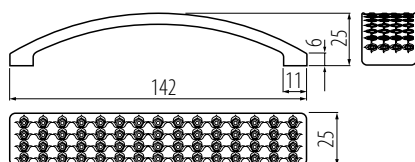

Uchwyt ERIS Knob ERIS / Ручка ERIS

Index: UZ-ERIS128-...
(C)

· Material: ZnAl
Material: ZnAl
Материал: ZnAl

· Kolor:
Color:
Цвет: