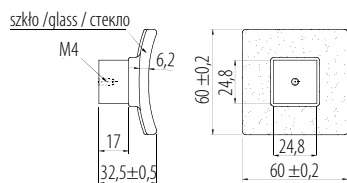

Uchwyt S59 Handle S59 / Ручка S59

Index: UZ-S59-A1-05

- Material: aluminium / szkło
  Material: aluminium / glass
  Материал: алюминий / стекло
- Kolor:
  Color:
  Цвет: