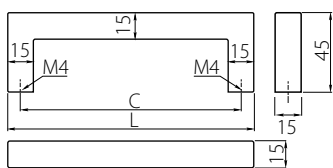

Uchwyt US-U4 Handle US-US / Ручка US-U4

Index: US-U4-...-...
(C) (color)

- Material: stal
Material: steel
Материал: сталь

- Kolor:
Color:
Цвет:

C	64	96	128	160	192	320
L	74	106	138	170	202	330

Uchwyt US-SKO Handle US-SKO / Ручка US-SKO