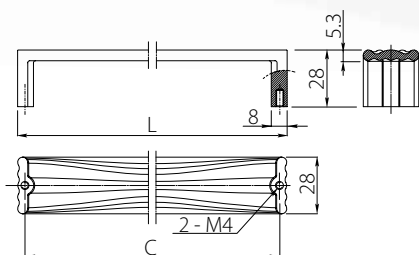

Uchwyt CADIS Handle CADIS / Ручка CADIS

Index: UZ-CAD...-...
(C) (color)

- Material: ZnAl
  Material: ZnAl
  Материал: ZnAl

- Kolor:
  Color:
  Цвет:

Rozmiar:
Size:

C	160	320

Размер:

L	168	328