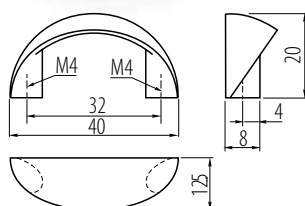

Uchwyt UZ-19 Handle UZ-19 / Ручка UZ-19

Index: UZ-19-032-...
(color)

· Material: ZnAl
Material: ZnAl
Материал: ZnAl

· Kolor:
Color:
Цвет: