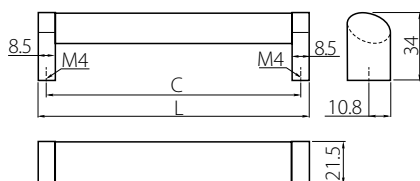

Uchwyt UZ-336 Handle UZ-336 / Ручка UZ-336

Index: UZ-336...-06
(C)

- Material: ZnAl / stal
  Material: ZnAl / steel
  Материал: ZnAl / сталь

- Kolor:
  Color:
  Цвет:

C	128	160	192	256	320	416	480
L	148	182	213	276	340	436	500