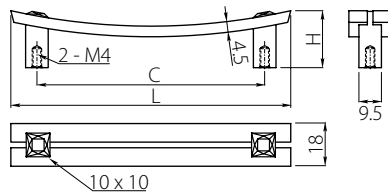

Uchwyt UZ-71C

Handle UZ-71C / Ручка UZ-71C

Index: UZ-71C096-01

Material: ZnAl
Material: ZnAl
Материал: ZnAl

Kolor:
Color:
Цвет:

C	96
L	118
H	24