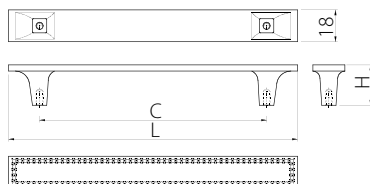

Index: UZ-SIENA...-01
(C)

· Materiał: ZnAl
Material: ZnAl
Материал: ZnAl

· Kolor: 
Color: 
Цвет: 

C	96	128	160
L	111	142	186
H	21	23	24,5

Uchwyt UZ-LUCCA

Handle UZ-LUCCA / Ручка UZ-LUCCA

Index: UZ-LUCCA...-01
(C)