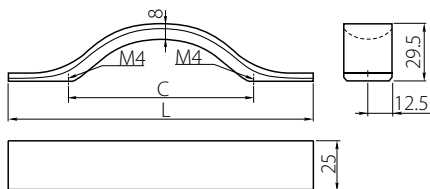

Uchwyt UA-319 Handle UA-319 / Ручка UA-319

Index: UA-00-319...
(C)

Material: aluminum
Material: aluminium
Материал: алюминий

Kolor:
Color:
Цвет:

C	96	128	160
L	158	189	231