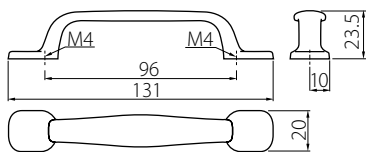

Uchwyt UZ-12 Handle UZ-12 / Ручка UZ-12

Index: UZ-12-096-04

- Material: ZnAl
  Material: ZnAl
  Материал: ZnAl

Kolor:
Color:
Цвет:

Uchwyt UZ-10 Handle UZ-10 / Ручка UZ-10

Index: UZ-10-096-N04

- Material: ZnAl
  Material: ZnAl
  Материал: ZnAl

Kolor:
Color:
Цвет:

Rennes

Kolekcja uchwytów RENNES Handles collection RENNES Коллекция ручек RENNES

- Material: ZnAl
  Material: ZnAl
  Материал: ZnAl

Kolor:
Color:
Цвет: