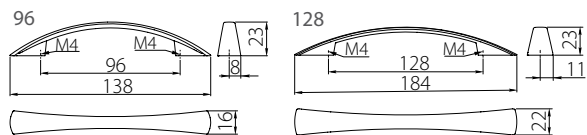

Uchwyt UZ-Z10 Handle UZ-Z10 / Ручка UZ-Z10

Index: UZ-Z10-...-...
(C) (color)

- Material: ZnAl
  Material: ZnAl
  Материал: ZnAl

- Kolor: 01 02 03 05
  Color: 01 02 03 05
  Цвет: 01 02 03 05

C	96	128
L	138	184