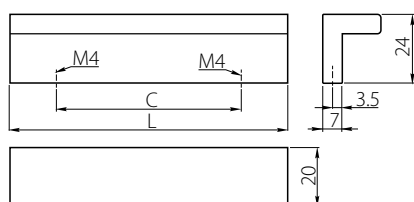

C	96	128	160	192
L	108	140	172	204

Uchwyt UA-A3 Handle UA-A3 / Ручка UA-A3

Index: UA-AA-03-...
(C)

- Material: aluminum
Material: aluminium
Материал: алюминий

- Kolor: 
Color:
Цвет:

C	96	128	160	192	256	320
L	128	160	192	224	288	352