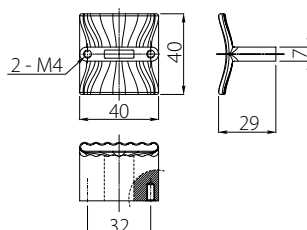

- Material: ZnAl
Material: ZnAl
Материал: ZnAl

- Kolor:  
Color:  
Цвет:  

- Rozmiar:
Size:

C	160	320
---	-----	-----

Размер:

L	168	328
---	-----	-----

Gałka CADIS Knob CADIS / Ручка CADIS

Index: GZ-CAD032-...
(color)