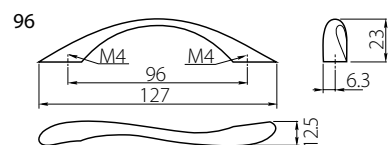

Uchwyt UZ-04 Handle UZ-04 / Ручка UZ-04

Index: UZ-04-...-...
(C) (color)

- Material: ZnAl
  Material: ZnAl
  Материал: ZnAl

- Kolor: 01 02 03 05
  Color: 01 02 03 05
  Цвет: 01 02 03 05