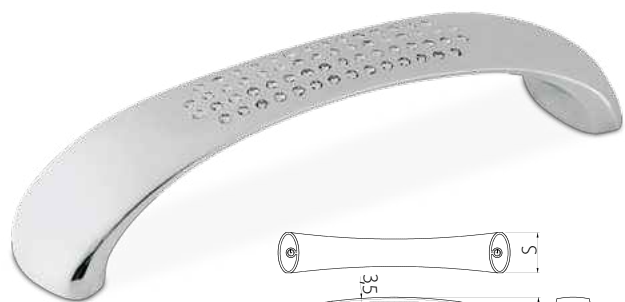

Uchwyt UZ-SIENA

Handle UZ-SIENA / Ручка UZ-SIENA

Index: UZ-SIENA...-01
(C)

· Materiał: ZnAl
Material: ZnAl
Материал: ZnAl

· Kolor:
Color:
Цвет:

C	96	128	160
L	111	142	186
H	21	23	24,5