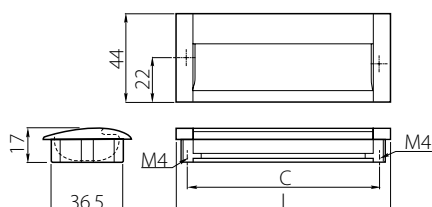

C	96	128	160
L	108	140	172