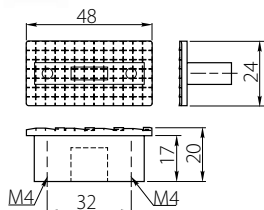

Uchwyt 888 D1/D3 Handle D1/D3 / Ручка D1/D3

Index: UZ-888032-D1

· Material: ZnAl
Material: ZnAl
Материал: ZnAl

· Kolor: 01 (D1) 04 (D3)
Color:
Цвет:

C	128	160
L	146	178