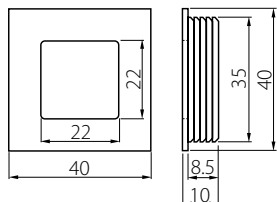

Uchwyt B226 Handle B226 / Ручка B226

Index: UZ-00B226-...
(color)

- Uchwyt wpuszczany
  Sunk handle
  Врезная ручка
- Materiał: ZnAl
  Material: ZnAl
  Материал: ZnAl

· Kolor:
Color:
Цвет: