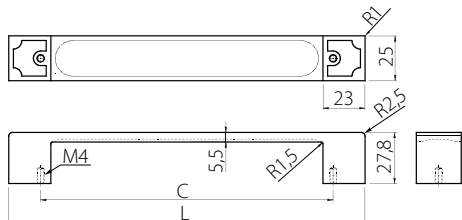

Uchwyt UZ-79F Handle UZ-79F / Ручка UZ-79F

Index: UZ-79F...-...
(C) (color)

· Materiał: ZnAl
Material: ZnAl
Материал: ZnAl

· Kolor:
Color:
Цвет:

C	160	192
L	195	227

Uchwyt UZ-133 Handle UZ-133 / Ручка UZ-133

Index: UZ-133128-...
(color)

· Materiał: ZnAl
Material: ZnAl
Материал: ZnAl

· Kolor:
Color:
Цвет:

Uchwyt UZ-814 Handle UZ-814 / Ручка UZ-814

Index: UZ-814...-...
(C) (color)

· Materiał: ZnAl
Material: ZnAl
Материал: ZnAl

· Kolor:
Color:
Цвет:

*UZ-814...-02 na specjalne zamówienie / for special order / товар доступен по запросу

C	128	256
L	146	274