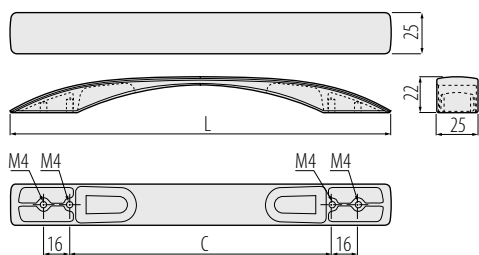

· Kolor: 
Color: 
Цвет: 

Uchwyt CALABRIA Handle CALABRIA / Ручка CALABRIA

Index: UA-CALABRIA...-...
(C) [color]

- Material: aluminium
Material: aluminium
Материал: алюминий

Kolor: 
Color: 01 06
Цвет:

C	160	192	224
---	-----	-----	-----