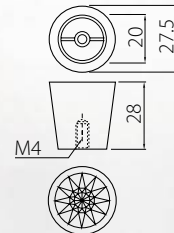

GZ-CRPE28-01

Index: GZ-CRPA...-01
(Ø) (color)

Ø	20	25	30	40
H	33	37	44	55

Index: GZ-CRPB...-01
(Ø) (color)

Ø	20	25	30	40
H	23	28	30	38

Index: GZ-CRPC...-01
(Ø)

Ø	30	40
H	43	54

Index: GZ-CRPD...-01
(Ø) (color)