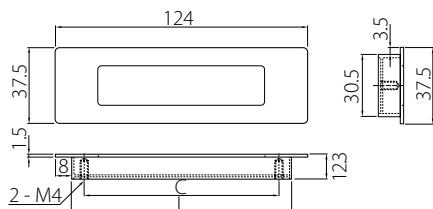

Uchwyt UZ-E6 Handle UZ-E6 / Ручка UZ-E6

Index: UZ-E6-96-...
(color)

- Material: ZnAl
  Material: ZnAl
  Материал: ZnAl

- Kolor: 01 05 06
  Color: 01 05 06
  Цвет: 01 05 06

C	96	128	160
L	124	155	186