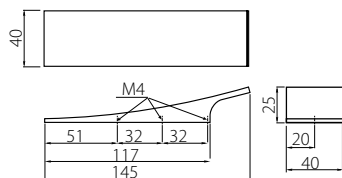

Uchwyt UZ-804 Handle UZ-804 / Ручка UZ-804

Index: UZ-804064-..
(color)

- Uchwyt można wykorzystać jako wieszak
  Handle can be used as a hanger
  Ручку можно использовать в качестве вешалки
- Produkt kompatybilny: wieszak WZ-804-..
  Compatible product: hanger WZ-804-..
  Хорошо сочетается с вешалкой: WZ-804-..
- Materiał: ZnAl
  Material: ZnAl
  Материал: ZnAl

· Kolor:
Color:
Цвет: