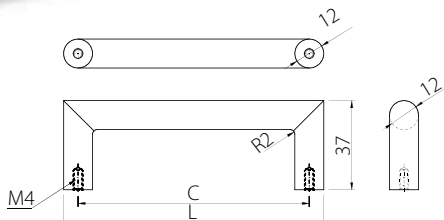

Uchwyt US-SKO Handle US-SKO / Ручка US-SKO

Index: US-SKO...-06
(C)

- Obudowa stal szlachetna
  Stainless steel case
  Корпус из нержавеющей стали

- Kolor:
  Color:
  Цвет:

C	128	160	192	224	256	320	384	448	480	576	672	800
L	143	175	207	239	271	335	399	463	495	591	687	815