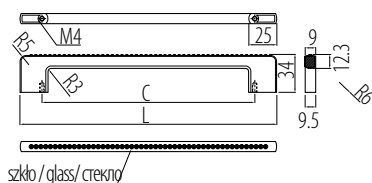

Uchwyt UZ-CRA14 Handle UZ-CRA14 / Ручка UZ-CRA14

Index: UZ-CRA14...
(C)

· Material: ZnAl
Material: ZnAl
Материал: ZnAl

· Kolor:
Color:
Цвет:

L	166	230	358
C	128	192	320