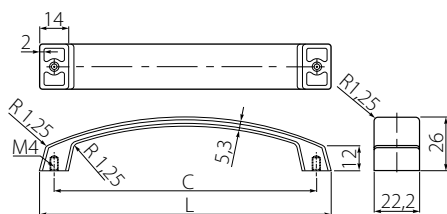

Uchwyt UZ-G1 Handle UZ-G1 / Ручка UZ-G1

Index: UZ-G1-...-...
(C) (color)

Material: ZnAl
Material: ZnAl
Материал: ZnAl

Color: 01 05 06
Color:
Цвет:

C	128	160	192	224	256	320	416
L	142	174	206	232	270	334	430