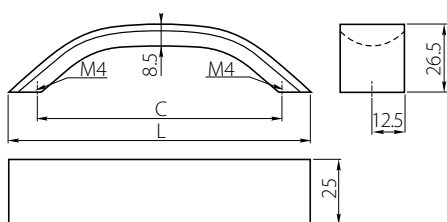

Uchwyt UA-337 Handle UA-337 / Ручка UA-337

Index: UA-00-337...
(C)

Material: aluminum
Material: aluminium
Материал: алюминий

Kolor:
Color:
Цвет:

C	96	128	160	192	224	256	320
L	116	146	180	212	244	275	340