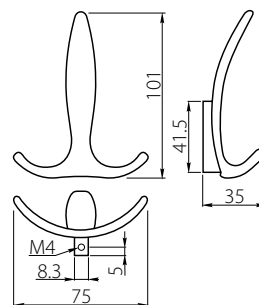

· Materiał: ZnAl
Material: ZnAl
Материал: ZnAl

· Kolor: 
Color: 
Цвет: 

Wieszak E18 Hook E18 / Вешалка E18

Index: WZ-E-018-...
(color)

· Material: ZnAl
Material: ZnAl
Материал: ZnAl

· Kolor: 
Color: 
Цвет: 