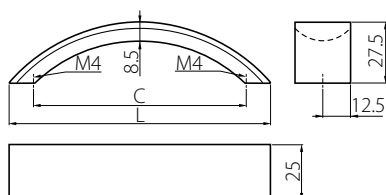

Kolor:
Color: 
Цвет:

C	96	128	160	192	224	256	320
L	116	146	180	212	244	275	340

Uchwyt UA-338 Handle UA-338 / Ручка UA-338

Index: UA-00-338...
(C)

Material: aluminum
Material: aluminium
Материал: алюминий