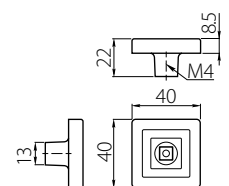

UM-KID-F-001