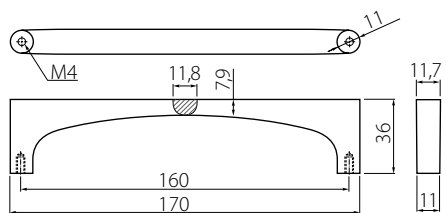

Uchwyt PARMA Handle PARMA / Ручка PARMA

Index: UZ-PARMA160-01

- Material: ZnAl
  Material: ZnAl
  Материал: ZnAl
- Color:
  Color:
  Цвет: