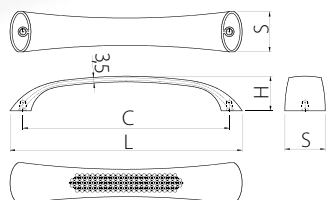

Uchwyt UZ-SIENA

Handle UZ-SIENA / Ручка UZ-SIENA

Index: UZ-SIENA...-01
(C)

· Materiał: ZnAl
Material: ZnAl
Материал: ZnAl

· Kolor:
Color:
Цвет:

C	96	128	160
L	111	142	186
H	21	23	24,5