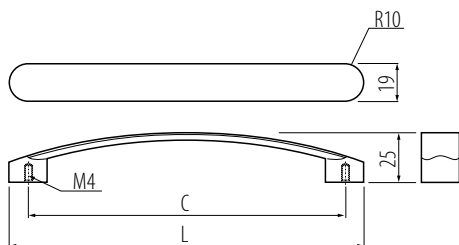

Uchwyt GENUA Handle GENUA / Ручка GENUA

Index: UZ-GENUA...-...
(C)(color)

· Material: ZnAl
Material: ZnAl
Материал: ZnAl

· Kolor: 01 02 05
Color:
Цвет:

C	128	160
L	148	180