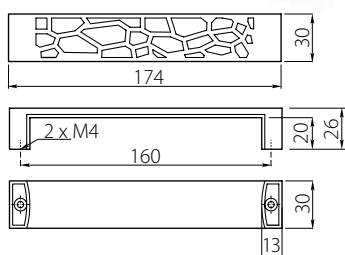

Uchwyt VERA Handle VERA / Ручка VERA

Index: UZ-VER160-..
(color)

- Material: ZnAl / akryl
  Material: ZnAl / acryl
  Материал: ZnAl / акрил

- Kolor:
  Color:
  Цвет: