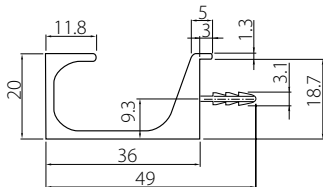

Profil aluminiowy - uchwyt wpuszczany „L” Aluminum profile - recessed handle „L” Алюминиевая врезная ручка „L”

Index: PA-0243-35-50

- Material: aluminum
  Material: aluminium
  Материал: алюминий
- Kolor:
  Color:
  Цвет: