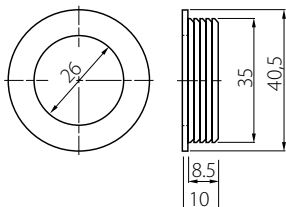

Uchwyt B224 Handle B224 / Ручка B224

Index: UZ-00B224-...
(color)

- Uchwyt wpuszczany
  Sunk handle
  Врезная ручка
- Materiał: ZnAl
  Material: ZnAl
  Материал: ZnAl

· Kolor:
Color:
Цвет: