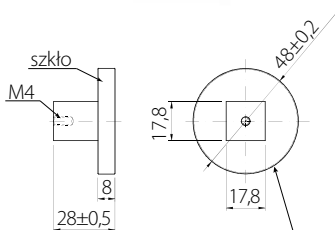

Krawędzie fazowane 0,3x0,3
Edge phased 0,3x0,3
Скошенные края 0,3x0,3

Uchwyt R48 Handle R48 / Ручка R48

Index: UZ-R48-A1-05

· Material: aluminium / szkło
Material: aluminium / glass
Материал: алюминий / стекло

· Kolor:
Color:
Цвет: