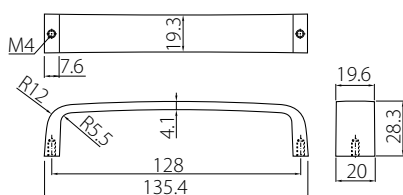

Uchwyt UZ-79F Handle UZ-79F / Ручка UZ-79F

Index: UZ-79F...-...
(C) (color)

· Materiał: ZnAl
Material: ZnAl
Материал: ZnAl

· Kolor:
Color:
Цвет:

C	160	192
L	195	227