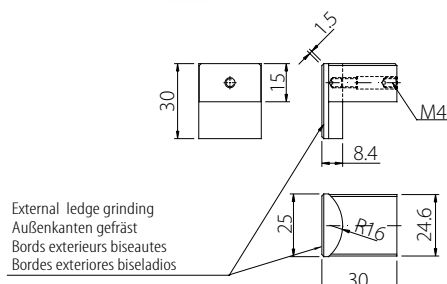

Kolor: 
Color:
Цвет:

C	96	128	160	192	224	256	320
L	111	143	175	207	239	271	335

Uchwyt ARES Handle ARES / Ручка ARES

Index: UA-ARSG30-20

- Material: aluminum
Material: aluminium
Материал: алюминий

Kolor: 
Color:
Цвет: