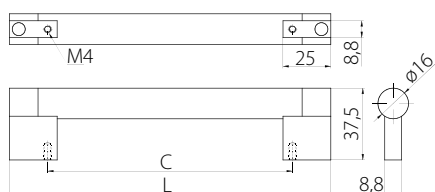

Uchwyt UZ-ELB Handle UZ-ELB / Ручка UZ-ELB

Index: UZ-ELB...-06
(C)

Material: ZnAl / stal
Material: ZnAl / steel
Материал: ZnAl / сталь

Kolor:
Color:
Цвет:

C	128	192	224	256	320	416
L	168	232	264	296	360	456