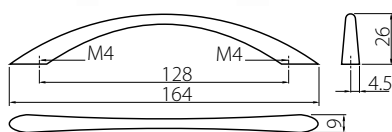

Uchwyt UZ-06 Handle UZ-06 / Ручка UZ-06

Index: UZ-06-128-...
(color)

- Material: ZnAl
  Material: ZnAl
  Материал: ZnAl

- Kolor:
- Color: 01 02 03 05
- Цвет: 01 02 03 05