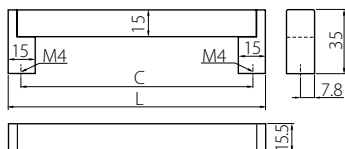

Uchwyt UZ-335 Handle UZ-335 / Ручка UZ-335

Index: UZ-335...-06
(C)

- Material: ZnAl / stal
  Material: ZnAl / steel
  Материал: ZnAl / сталь

- Kolor:
  Color:
  Цвет:

C	128	160	192	256
L	137	169	212	265