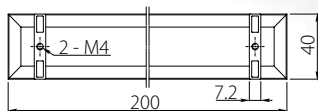

Uchwyt ALMERIA Handle ALMERIA / Ручка ALMERIA

Index: UZ-ALM160-01

- Material: ZnAl
  Material: ZnAl
  Материал: ZnAl

- Kolor:
  Color:
  Цвет: