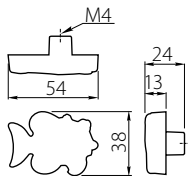

UM-KID-A-001