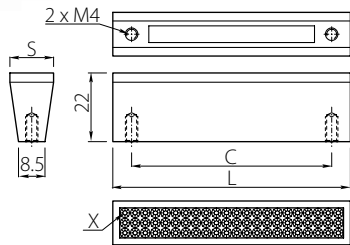

Uchwyt UZ-CRA Handle UZ-CRA / Ручка UZ-CRA

Index: UZ-CRA...-...
(C) (model)

· Material: ZnAl
Material: ZnAl
Материал: ZnAl

· Kolor:
Color:
Цвет:

C	64	96	128
L	76	108	140
S	14	14	17.5
X	22x3	31 x 3	41 x 4