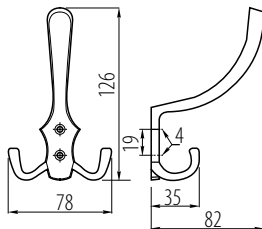

· Kolor: 
Color: 
Цвет: 

Wieszak A0-K24 Hook A0-K24 / Вешалка A0-K24

Index: WZ-A0-K24-...
(color)

· Material: ZnAl
Material: ZnAl
Материал: ZnAl

· Kolor: 
Color:
Цвет:

Wieszak B0-K24 Hook B0-K24 / Вешалка B0-K24