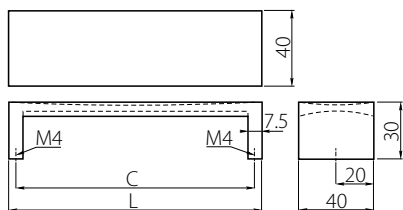

Uchwyt UZ-92 Handle UZ-92 / Ручка UZ-92

Index: UZ-92-...-01
(C)

- Material: ZnAl
  Material: ZnAl
  Материал: ZnAl

Kolor:
Color:
Цвет:

C	128	160
L	135	167