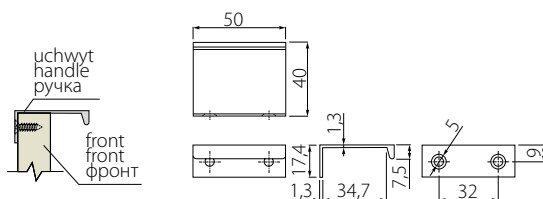

Uchwyt UA-HEXI Handle UA-HEXI / Ручка UA-HEXI

Index: UA-HEXI-..
(color)

- Material: aluminum
  Material: aluminium
  Материал: алюминий

Kolor:
Color:
Цвет: