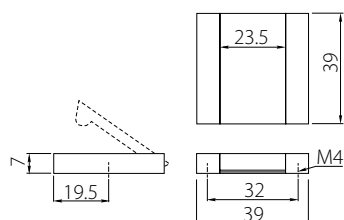

Uchwyt UA-114 Handle UA-114 / Ручка UA-114

Index: UA-AA-114-...
(color)

- Material: ZnAl
  Material: ZnAl
  Материал: ZnAl

- Kolor: 01 05
  Color: 01 05
  Цвет: 01 05