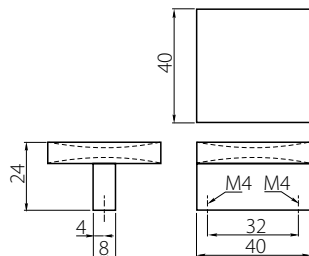

Uchwyt UZ-40 Handle UZ-40 / Ручка UZ-40

Index: UZ-40-032-..
(color)

- Material: ZnAl
  Material: ZnAl
  Материал: ZnAl

Kolor:
Color:
Цвет: