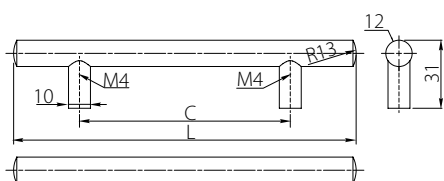

C	96	128	160	192	224	256	288	320	352	384	416	448	480	512	544	576	608	640
L	156	188	220	272	304	336	368	400	432	464	496	528	560	592	624	656	688	720