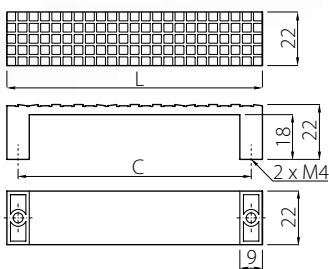

Uchwyty 888 E4 Handle 888 E4 / Ручка 888 E4

Index: UZ-888...-E4
(C)

· Material: ZnAl
Material: ZnAl
Материал: ZnAl

· Kolor: 04
Color:
Цвет:

C	96	128
L	121	158