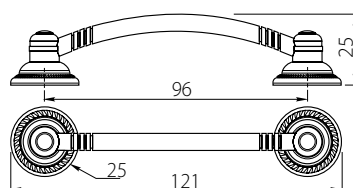

Kolekcja uchwytów RENNES Handles collection RENNES Коллекция ручек RENNES

- Material: ZnAl
  Material: ZnAl
  Материал: ZnAl

Kolor:
Color:
Цвет: