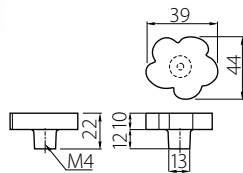

UM-KID-C-001