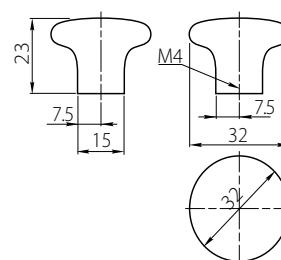

· Kolor:
Color:
Цвет: 

Gałka I4

Knob I4 / Ручка I4

Index: GP-0728-I4-B

· Materiał: porcelana
Material: porcelain
Материал: фарфор

Dostępne motywy:
Available patterns:
Доступные рисунки:

Dostępne motywy: / Available patterns: / Доступные рисунки: