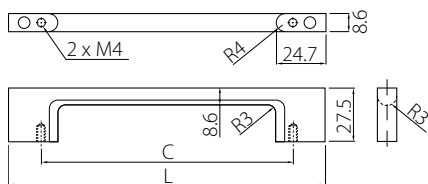

Uchwyt UZ-819 Handle UZ-819 / Ручка UZ-819

Index: UZ-819-...-...
(C) (color)

Material: ZnAl
Material: ZnAl
Материал: ZnAl

Color: 01 02 05 06 10 20
Color:
Цвет:

C	96	128	160	192	256	320
L	128	160	192	224	288	352