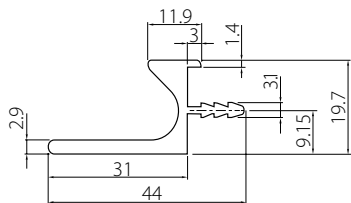

Uchwyt relingowy RS Handle RS / Рейлинговая ручка RS

Index: RS.....-...
(L) (C) (color)

- Material: stal
  Material: steel
  Материал: сталь
- Kolor:
  Color:
  Цвет: