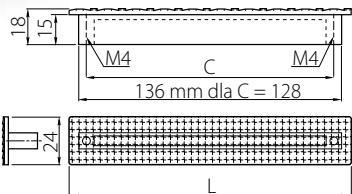

Uchwyt 888 E1/E3 Handle E1/E3 / Ручка E1/E3

Index: UZ-888...-E1
(C)

· Material: ZnAl
Material: ZnAl
Материал: ZnAl

· Kolor: 01 (E1) 04 (E3)
Color:
Цвет: