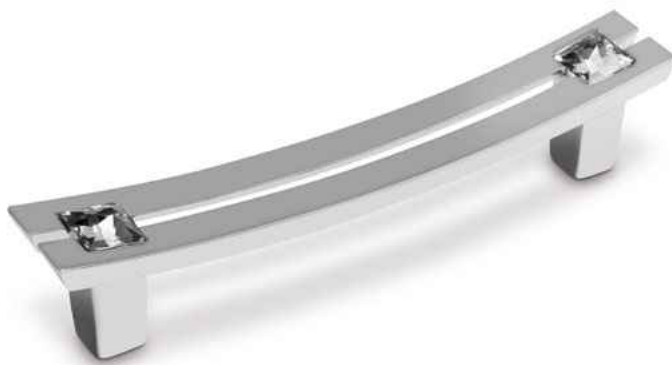

Uchwyt UZ-71C

Handle UZ-71C / Ручка UZ-71C

Index: UZ-71C096-01

Material: ZnAl
Material: ZnAl
Материал: ZnAl

Kolor:
Color:
Цвет:

C	96
L	118
H	24