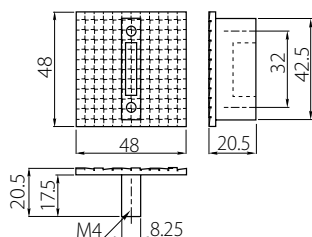

Color: 01 (A1) 04 (A3)
 Color: 01 (A1) 04 (A3)
 Цвет: 01 (A1) 04 (A3)

C	96	128
L	121	158

Uchwyt 888 B1/B3
Handle B1/B3 / Ручка B1/B3

Index: UZ-888000-B1

Material: ZnAl
 Material: ZnAl
 Материал: ZnAl

Color: 01 (B1) 04 (B3)
 Color: 01 (B1) 04 (B3)
 Цвет: 01 (B1) 04 (B3)