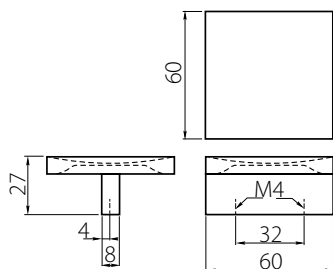

Uchwyt UZ-60 Handle UZ-60 / Ручка UZ-60

Index: UZ-60-032-..
(color)

- Material: ZnAl
  Material: ZnAl
  Материал: ZnAl

Kolor:
Color:
Цвет: