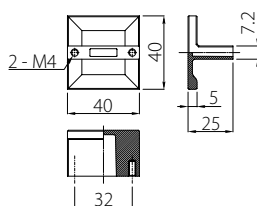

Gałka ALMERIA Knob ALMERIA / Ручка ALMERIA

Index: GZ-ALM032-01

- Material: ZnAl
  Material: ZnAl
  Материал: ZnAl

- Kolor:
  Color:
  Цвет: