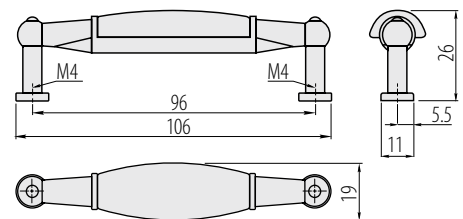

Uchwyt 728B Handle 727B / Ручка 727B

Index: UP-WP0728-B.
(motyw)
(pattern)
(рисунок)

- Materiał: ZnAl + porcelana
  Material: ZnAl + porcelain
  Материал: ZnAl + фарфор
- Kolor:
  Color:
  Цвет: