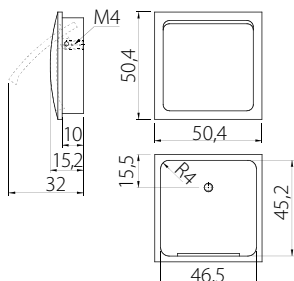

Uchwyt UZ-S50 Handle UZ-S50 / Ручка UZ-S50

Index: UZ-S50-A1-...
(color)

- Material: ZnAl
  Material: ZnAl
  Материал: ZnAl

- Kolor: 01 02 05 06
  Color: 01 02 05 06
  Цвет: 01 02 05 06