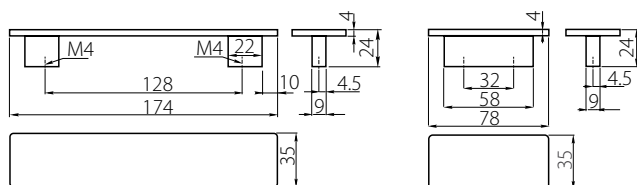

Uchwyt UZ-870 Handle UZ-870 / Ручка UZ-870

Index: UZ-870...-..
(C) (color)

- Materiał: ZnAl
  Material: ZnAl
  Материал: ZnAl

· Kolor:
Color:
Цвет:

C	128	32
L	174	78