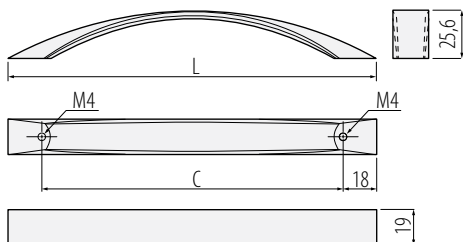

Uchwyt CALABRIA Handle CALABRIA / Ручка CALABRIA

Index: UA-CALABRIA...-...
(C) [color]

- Material: aluminium
  Material: aluminium
  Материал: алюминий

Kolor:
Color: 01 06
Цвет:

C	160	192	224