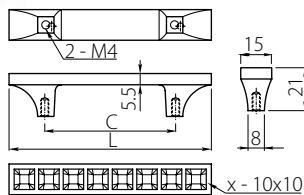

C	96
L	118
H	24

Gałka GZ-71C

Knob GZ-71C / Ручка GZ-71C

Index: GZ-71C024-01

Material: ZnAl
Material: ZnAl
Материал: ZnAl

Kolor: 
Color: 
Цвет: 

Uchwyt UZ-02C Handle UZ-02C / Ручка UZ-02C

Index: UZ-02C...-01
(C)