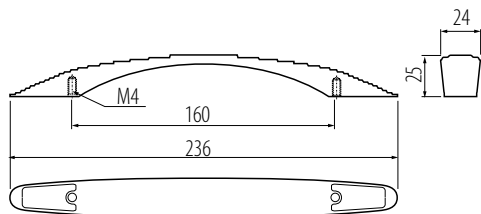

Uchwyt BELLA Handle BELLA / Ручка BELLA

Index: UZ-BELLA160-09

· Material: ZnAl
Material: ZnAl
Материал: ZnAl

· Kolor: 09
Color:
Цвет: