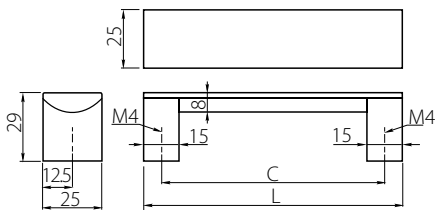

Uchwyt UA-B337 Handle UA-B337 / Ручка UA-B337

Index: UA-B0-337...*, UA-B337...06**
(C) (C)

- *index aluminium / алюминий
- ** index stal szorstkowana
  brushed steel
  шлифованная сталь
- Material: aluminum
  Material: aluminium
  Материал: алюминий

Kolor:
Color:
Цвет:

C	128	160	192	224	256	320	416	480
L	143	175	207	239	271	335	431	495