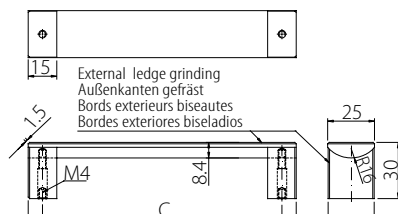

Uchwyty ARES Handle ARES / Ручка ARES

Index: UA-ARS...-20
(C)

- Material: aluminum
  Material: aluminium
  Материал: алюминий

Kolor:
Color:
Цвет:

C	96	128	160	192	224	256	320
L	111	143	175	207	239	271	335