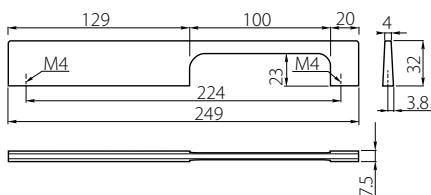

Uchwyt UZ-872 Handle UZ-872 / Ручка UZ-872

Index: UZ-872224-...
(color)

· Material: ZnAl
Material: ZnAl
Материал: ZnAl

· Kolor: 01 05 06
Color:
Цвет: