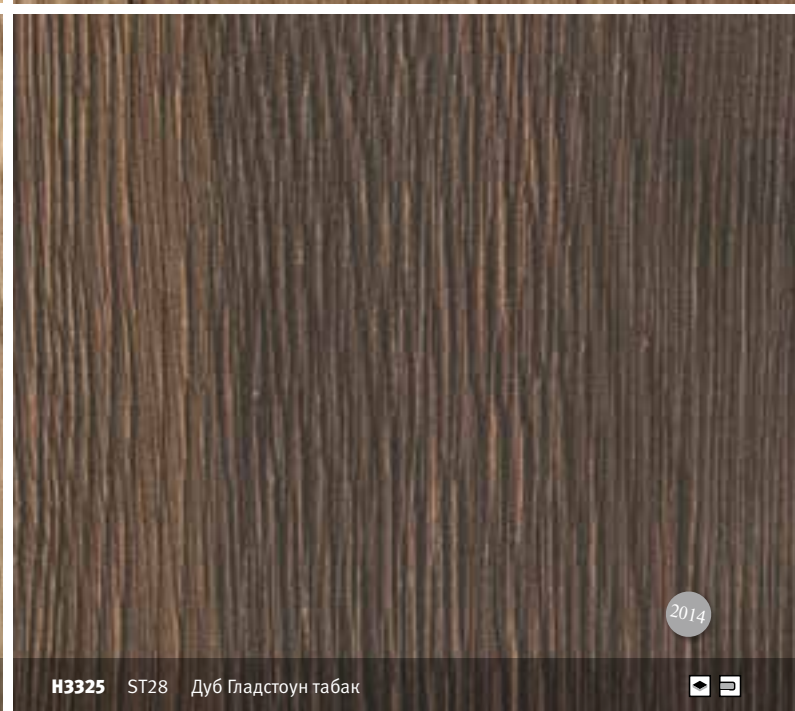

H1180 ST37 Дуб Галифакс натуральный

H1181 ST37 Дуб Галифакс табак

H3326 ST28 Дуб Гладстоун серо-бежевый

H3325 ST28 Дуб Гладстоун табак

H1145 ST10 Дуб Бардолино натуральный

H1146 ST10 Дуб Бардолино серый

H3331 ST10 Дуб Небраска натуральный