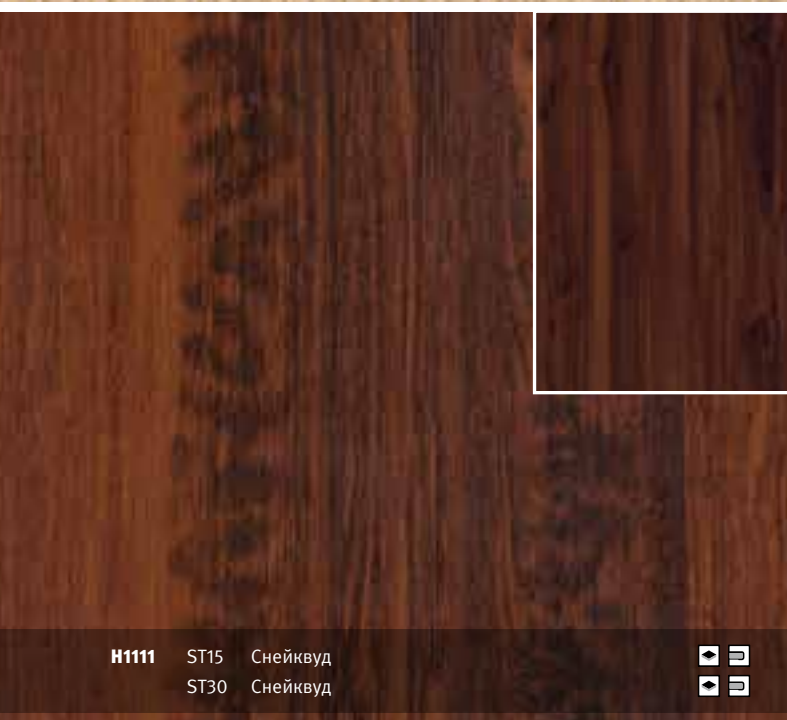

H3006 ST22 Зебрано песочный

H3082 ST22 Амазонка

H1111 ST15 Снейквуд
ST30 Снейквуд