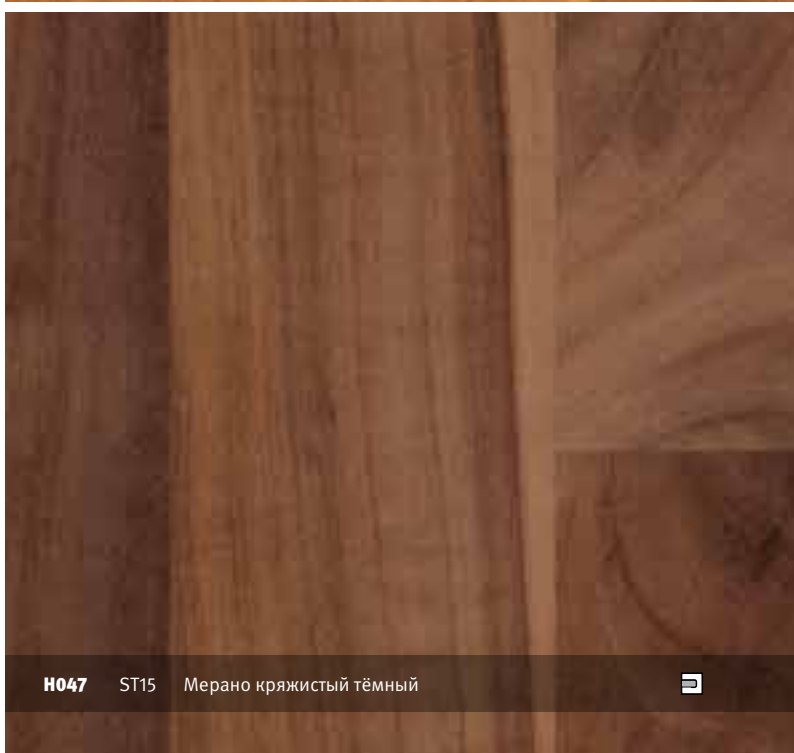

H1615 ST9 Вишня Романа

H1706 ST15 Вишня

H1698 ST15 Вишня Ломбардо натуральная

H3129 ST9 Мерано коричневый

H3128 ST15 Мерано натуральный

H1950 ST15 Кальвадос натуральный

H047 ST15 Мерано кряжистый тёмный

H1951 ST15 Кальвадос красно-коричневый