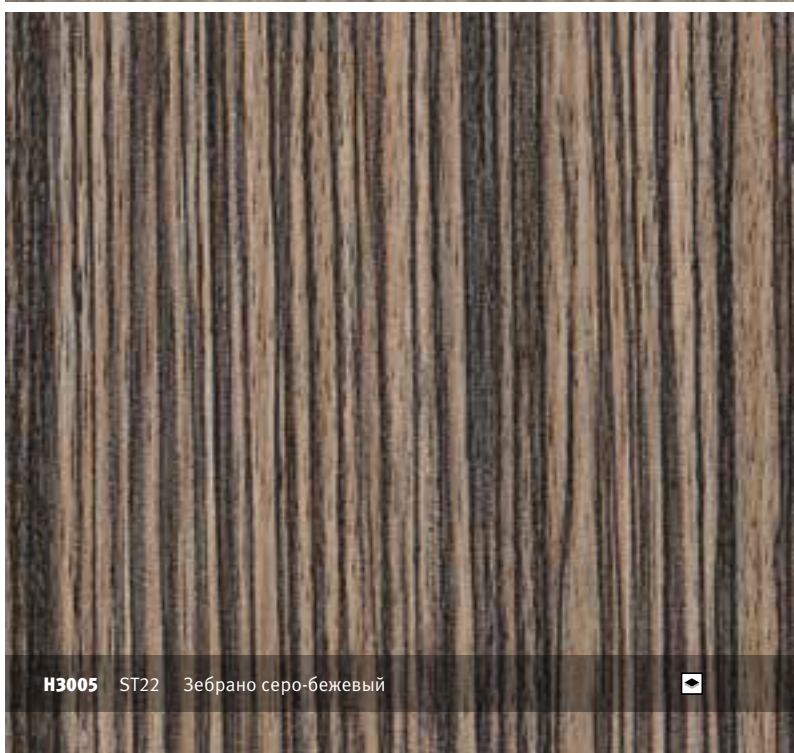

H3012 ST22 Кокоболо натуральный

H3090 ST22 Дрифтвуд

ДЛЯ НАГЛЯДНОГО ПРЕДСТАВЛЕНИЯ

Небольшие печатные изображения демонстрируют Вам, как эти декоры выглядят на поверхности плиты размером 900 × 600 мм.

H3006 ST22 Зебрано песочный