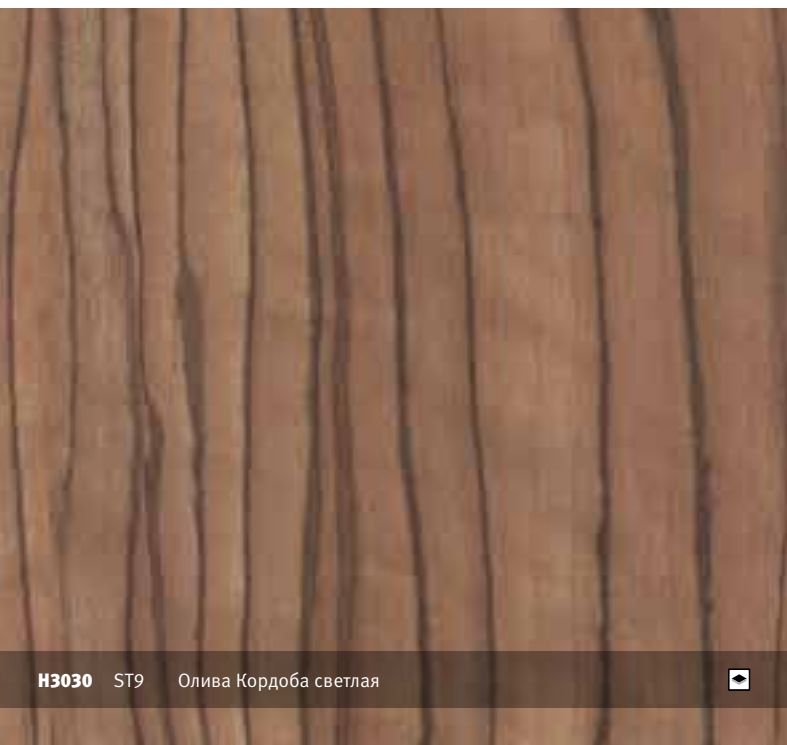

H3005 ST22 Зебрано серо-бежевый

H1111 ST15 Снейквуд
ST30 Снейквуд

H3082 ST22 Амазонка

H3031 ST9 Олива Кордоба темная

H3025 ST15 Макассар
ST30 Макассар

ДРЕВЕСНЫЕ
РЕПРОДУКЦИИ

H3030 ST9 Олива Кордоба светлая

H1555 ST15 Венге