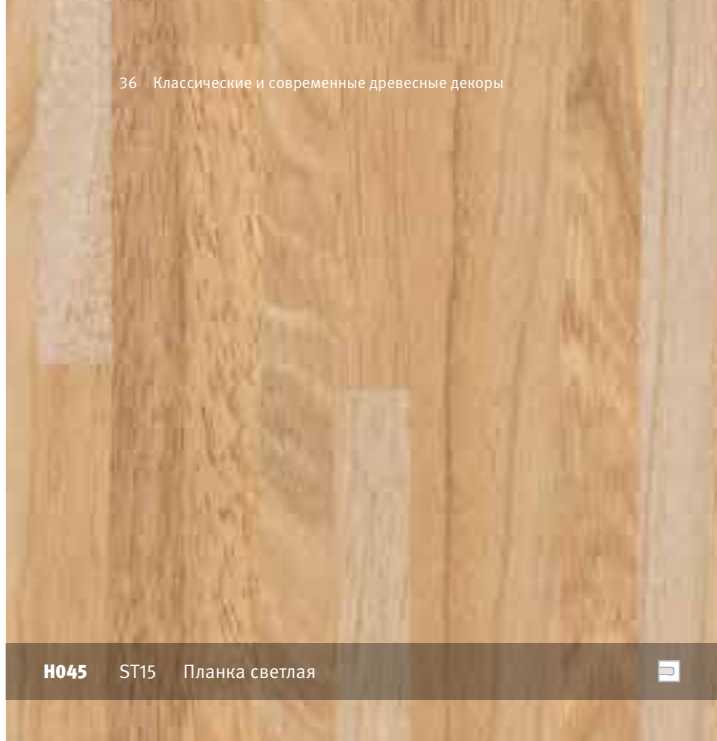

H056 ST70 Сердцевинный клён

H3739 ST15 Орех наборный

H045 ST15 Планка светлая