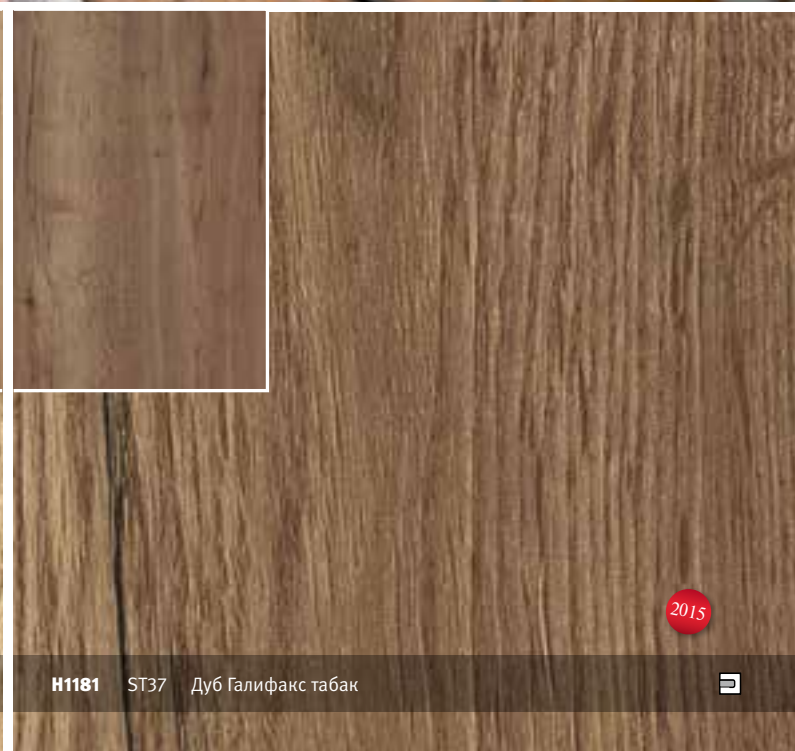

H1180 ST37 Дуб Галифакс натуральный

H1181 ST37 Дуб Галифакс табак

H3326 ST28 Дуб Гладстоун серо-бежевый

H3325 ST28 Дуб Гладстоун табак

H1145 ST10 Дуб Бардолино натуральный

H1146 ST10 Дуб Бардолино серый

H3331 ST10 Дуб Небраска натуральный