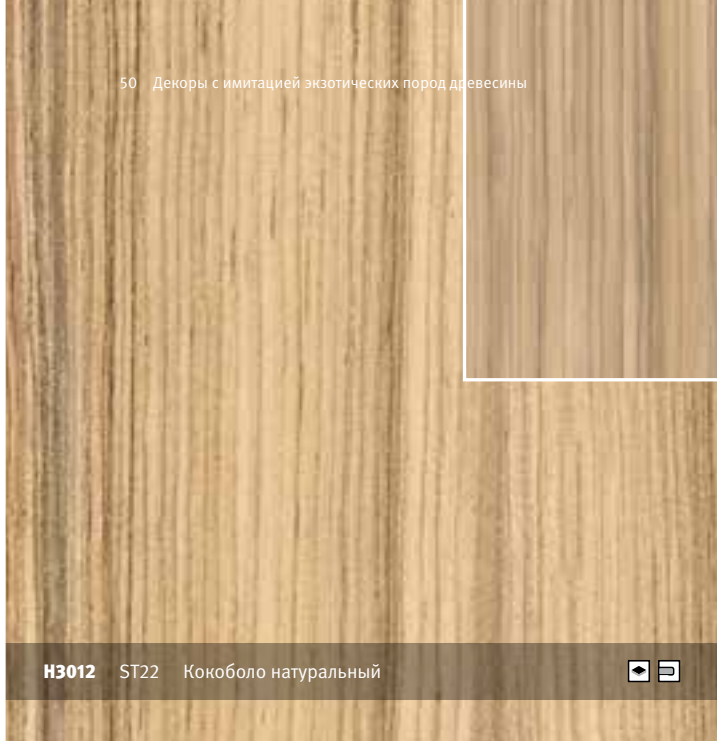

H3012 ST22 Кокоболо натуральный

H3090 ST22 Дрифтвуд

ДЛЯ НАГЛЯДНОГО ПРЕДСТАВЛЕНИЯ

Небольшие печатные изображения демонстрируют Вам, как эти декоры выглядят на поверхности плиты размером 900 × 600 мм.

H3006 ST22 Зебрано песочный