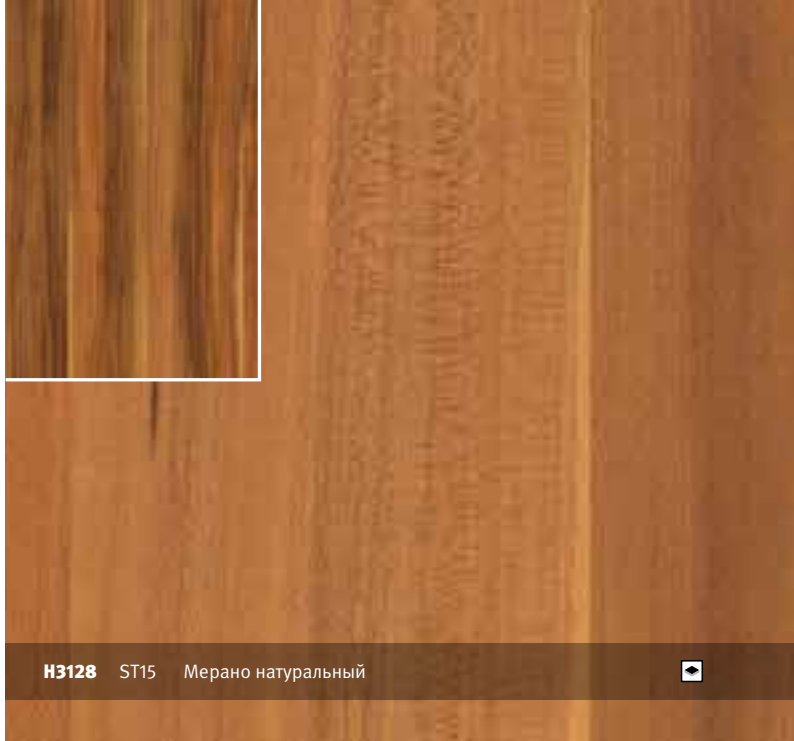

H1615 ST9 Вишня Романа

H1706 ST15 Вишня

H1698 ST15 Вишня Ломбардо натуральная

H3129 ST9 Мерано коричневый

H3128 ST15 Мерано натуральный

H1950 ST15 Кальвадос натуральный

H047 ST15 Мерано кряжистый тёмный

H1951 ST15 Кальвадос красно-коричневый