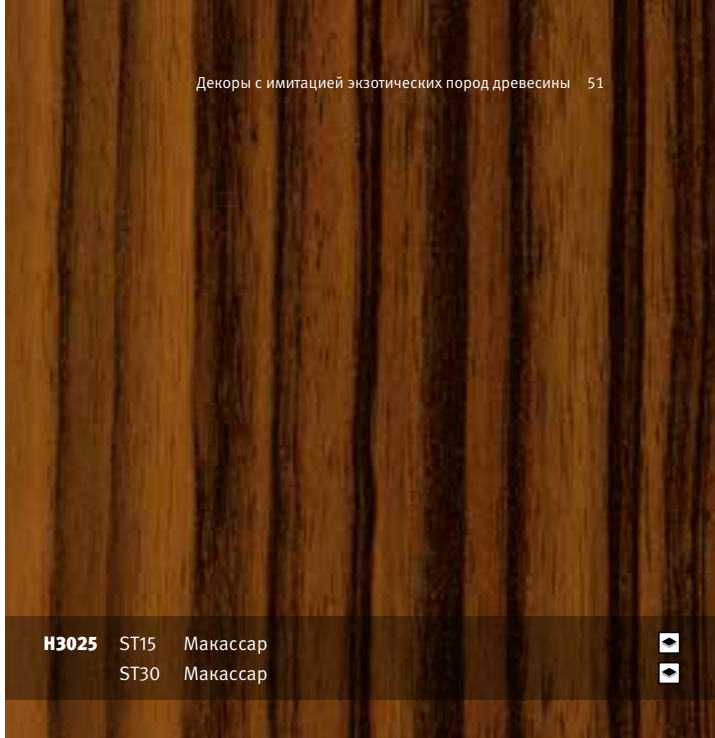

H3005 ST22 Зебрано серо-бежевый

H1111 ST15 Снейквуд
ST30 Снейквуд

H3082 ST22 Амазонка

H3031 ST9 Олива Кордоба темная

H3025 ST15 Макассар
ST30 Макассар

ДРЕВЕСНЫЕ
РЕПРОДУКЦИИ

H3030 ST9 Олива Кордоба светлая

H1555 ST15 Венге