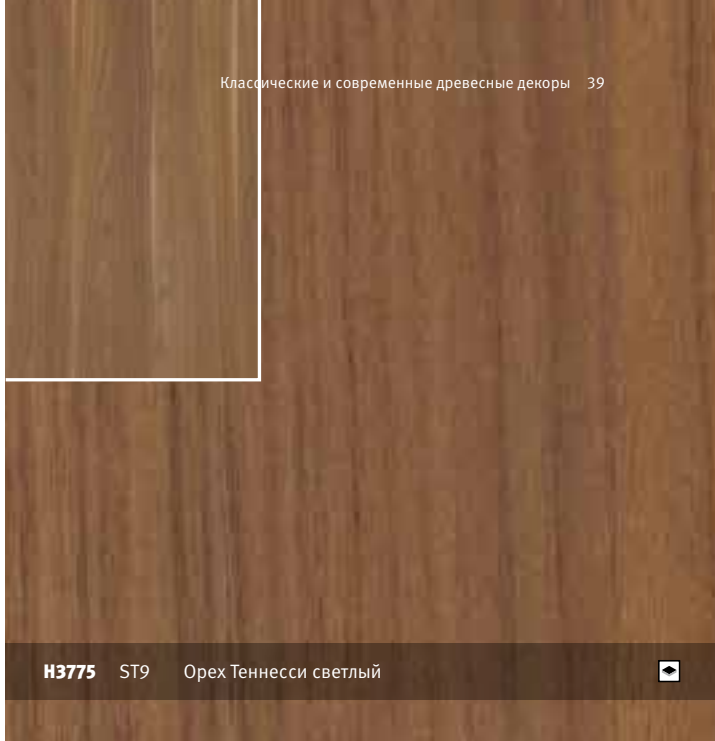

H3775 ST9 Орех Теннесси светлый