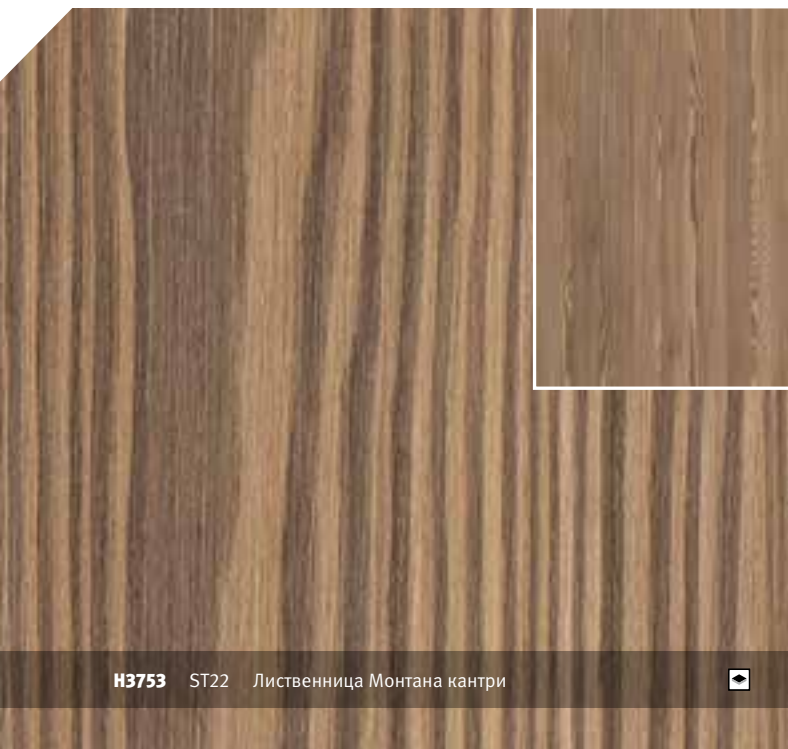

H1180 ST37 Дуб Галифакс натуральный

H1181 ST37 Дуб Галифакс табак

H3326 ST28 Дуб Гладстоун серо-бежевый

H3325 ST28 Дуб Гладстоун табак

H1145 ST10 Дуб Бардолино натуральный

H1146 ST10 Дуб Бардолино серый

H3331 ST10 Дуб Небраска натуральный

H3332 ST10 Дуб Небраска серый

H1150 ST10 Дуб Аутентик серый

H1151 ST10 Дуб Аутентик коричневый

H3303 ST10 Дуб Арлингтонский натуральный

2014

H3309 ST28 Дуб Гладстоун песочный

H3753 ST22 Лиственница Монтана кантри