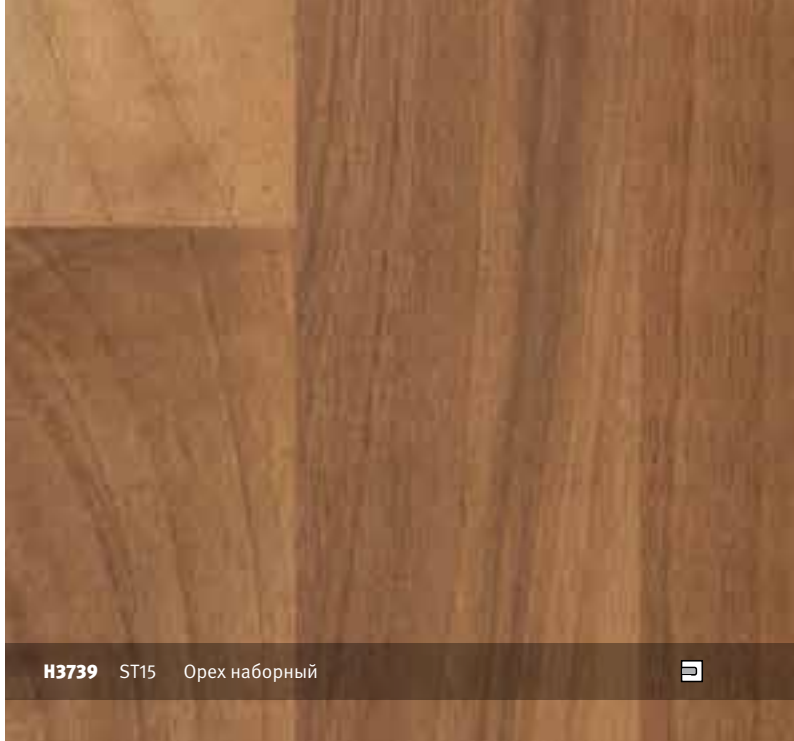

H1887 ST9 Клён Штарнберг натуральный

H056 ST70 Сердцевинный клён

H045 ST15 Планка светлая

H3739 ST15 Орех наборный

H1582 ST15 Бук Эльмау

H1586 ST15 Бук дымчатый

H1511 ST15 Бук Бавария

H1599 ST15 Бук Тироль шоколадный