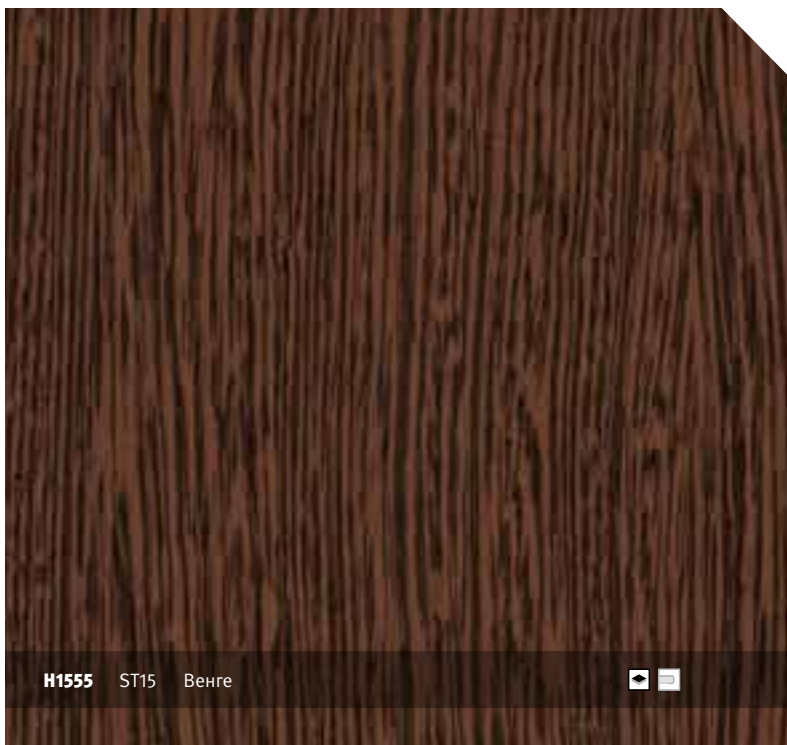

H3005 ST22 Зебрано серо-бежевый

H1111 ST15 Снейквуд
ST30 Снейквуд

H3082 ST22 Амазонка

H3031 ST9 Олива Кордоба темная

H3025 ST15 Макассар
ST30 Макассар

ДРЕВЕСНЫЕ
РЕПРОДУКЦИИ

H3030 ST9 Олива Кордоба светлая

H1555 ST15 Венге