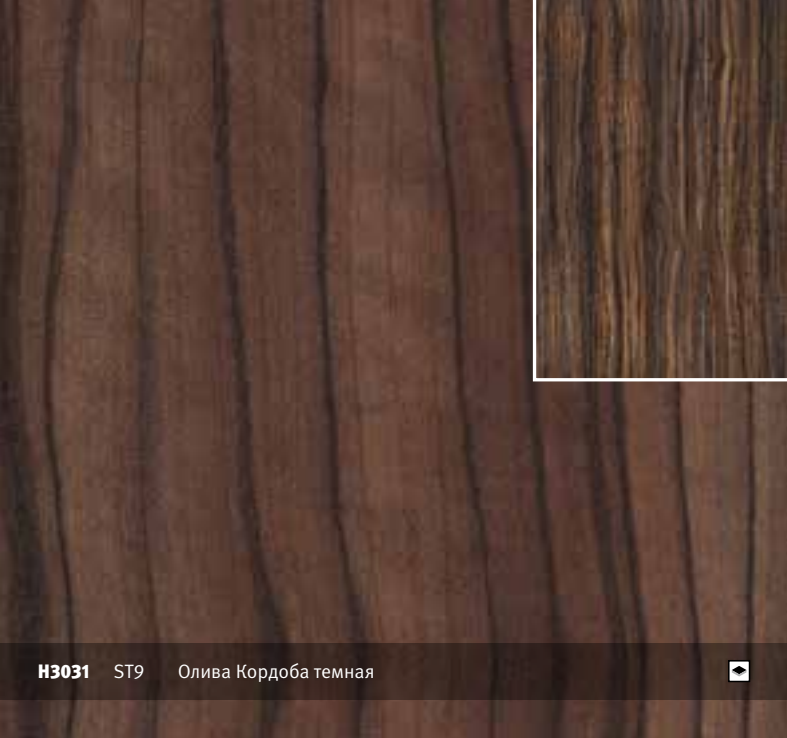

H3005 ST22 Зебрано серо-бежевый

H1111 ST15 Снейквуд
ST30 Снейквуд

H3082 ST22 Амазонка

H3031 ST9 Олива Кордоба темная

H3025 ST15 Макассар
ST30 Макассар

ДРЕВЕСНЫЕ
РЕПРОДУКЦИИ

H3030 ST9 Олива Кордоба светлая

H1555 ST15 Венге