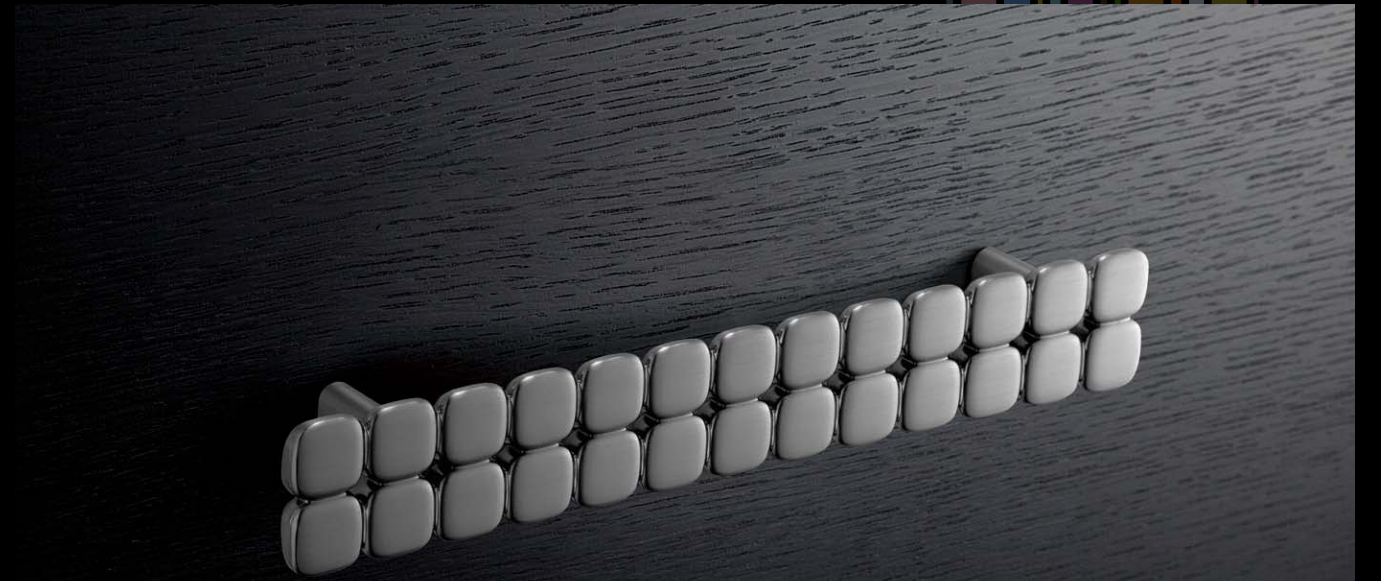

cebi®

□ DECORATIVE
FURNITURE
FITTINGS

hayata
dokunma
modası

273⁰³²
128
160