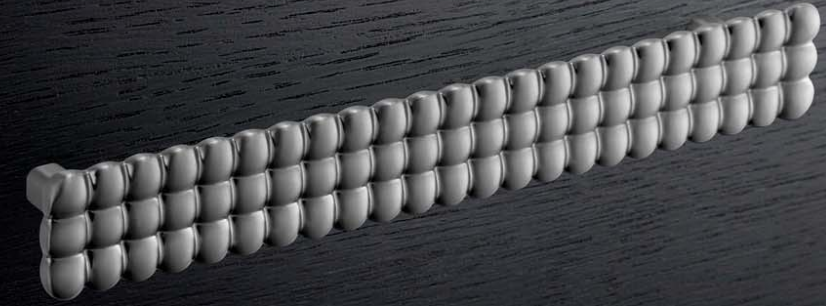

cebi®

□ DECORATIVE
FURNITURE
FITTINGS

hayata
dokunma
modası

276⁰⁹⁶
128
160

Code	Length	Central distance	Width	Height	Weight	Pcs/Box	Pcs/Carton
<i>Kod</i>	<i>Boy</i>	<i>Vida aralığı</i>	<i>En</i>	<i>Yükseklik</i>	<i>Ağırlık</i>	<i>Kutu Adeti</i>	<i>Koli Adeti</i>
276096	122 mm	96 mm	26 mm	25 mm	94 gr	10	140
276128	154 mm	128 mm	26 mm	25 mm	117 gr	10	140
276160	186 mm	160 mm	26 mm	25 mm	137 gr	10	140