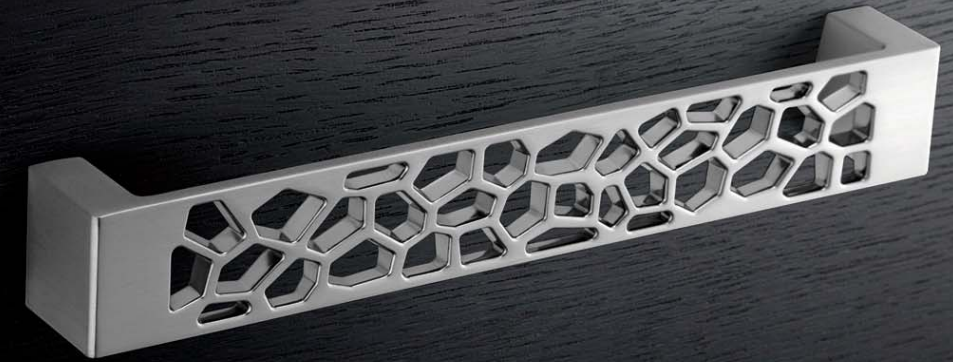

cebi®

□ DECORATIVE
FURNITURE
FITTINGS

hayata
dokunma
modası

274

160
192

sayfa_27